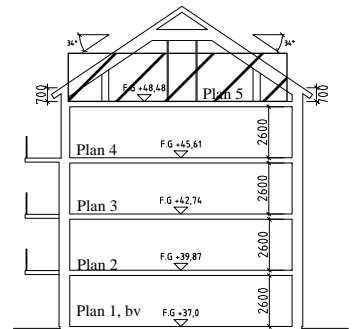

Bofaktablad Kv Giffeln 2

Adress: Kornellvägen 46 G

Storlek: 2 RoK, 59m²

Lägenhet: 1-G-1401

Plan: 5

Principsektion

Teckenförklaring

	Plats för diskmaskin (ingår ej)		Hatthylla		Klinker i hall
	Diskmaskin	ELC	EL- och mediacentral		
	Spis med ugn	G	Garderob		
	Plats för micro (ingår ej)	L	Linneskåp		
	Kyl/Frys		Torktumlare		
	Kyl		Tvättmaskin		
	Frys				