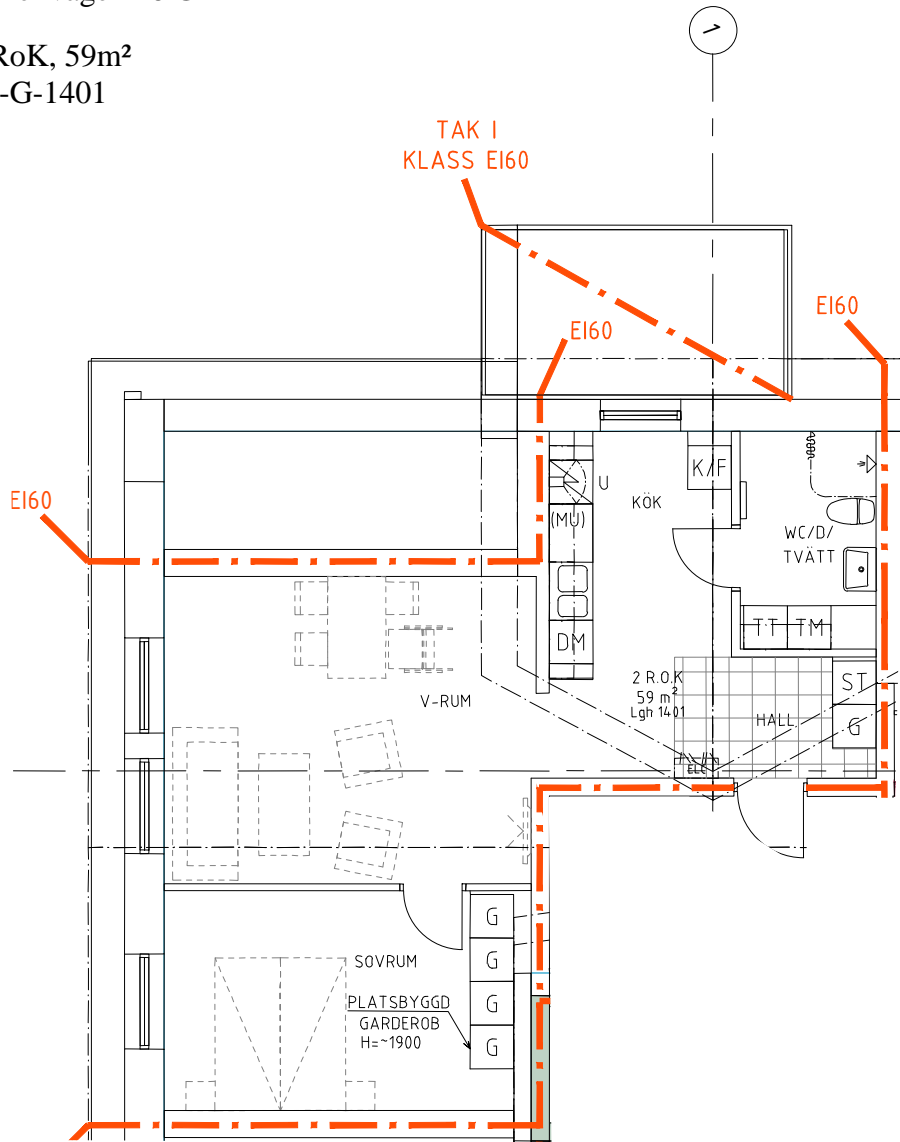

Bofaktablad Kv Giffeln 2

Adress: Kornellvägen 46 G

Storlek: 2 RoK, 59m²

Lägenhet: 1-G-1401

Plan: 5

Principsektion

Teckenförklaring

	Plats för diskmaskin (ingår ej)		Hatthylla		Klinker i hall
	Diskmaskin	ELC	EL- och mediacentral		
	Spis med ugn	G	Garderob		
	Plats för micro (ingår ej)	L	Linneskåp		
	Kyl/Frys		Torktumlare		
	Kyl		Tvättmaskin		
	Frys				