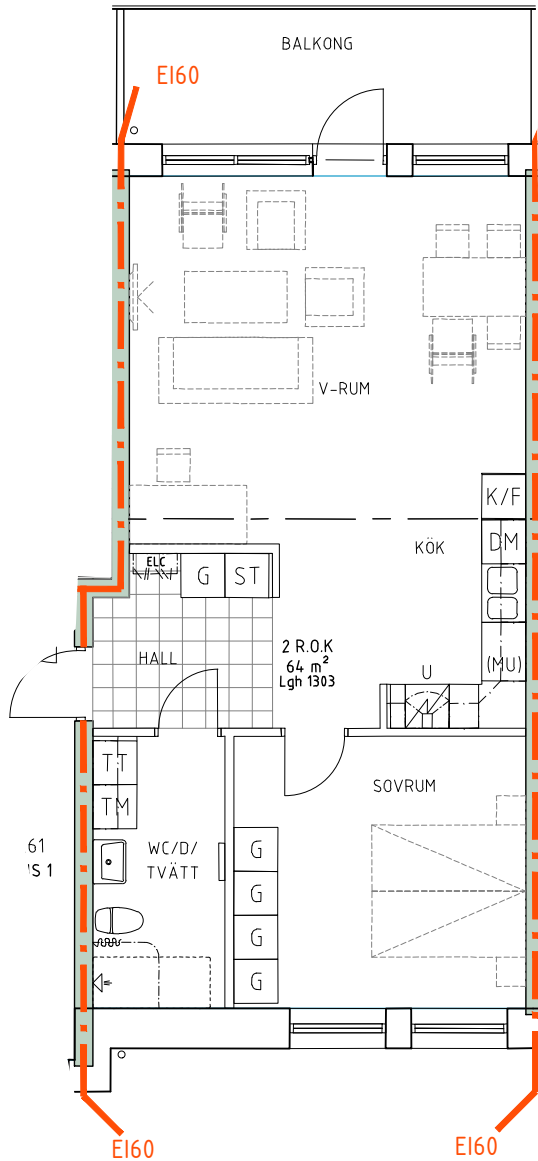

Bofaktablad Kv Giffeln 2

Adress: Kornellvägen 46 G

Storlek: 2 RoK, 64m²

Lägenhet: 1-G-1303

Plan: 4

Principsektion

Situationsplan

Teckenförklaring

	Plats för diskmaskin (ingår ej)		Hatthylla		Klinker i hall
	Diskmaskin		EL- och mediacentral		
	Spis med ugn		Garderob		
	Plats för micro (ingår ej)		Linneskåp		
	Kyl/Frys		Torktumlare		
	Kyl		Tvättmaskin		
	Frys				