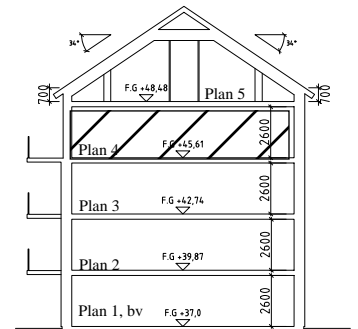

Bofaktablad Kv Giffeln 2

Adress: Kornellvägen 46 G

Storlek: 2 RoK, 64m²

Lägenhet: 1-G-1303

Plan: 4

Principsektion

Situationsplan

Teckenförklaring