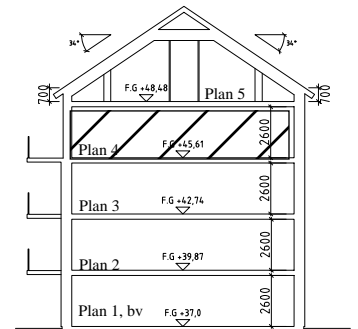

Bofaktablad Kv Giffeln 2

Adress: Kornellvägen 46 G

Storlek: 1 RoK, 36m²

Lägenhet: 1-G-1302

Plan: 4

Principsektion

Teckenförklaring

	Plats för diskmaskin (ingår ej)		Hatthylla		Klinker i hall
	Diskmaskin		EL- och mediacentral		
	Spis med ugn		Garderob		
	Plats för micro (ingår ej)		Linneskåp		
	Kyl/Frys		Torktumlare		
	Kyl		Tvättmaskin		
	Frys				