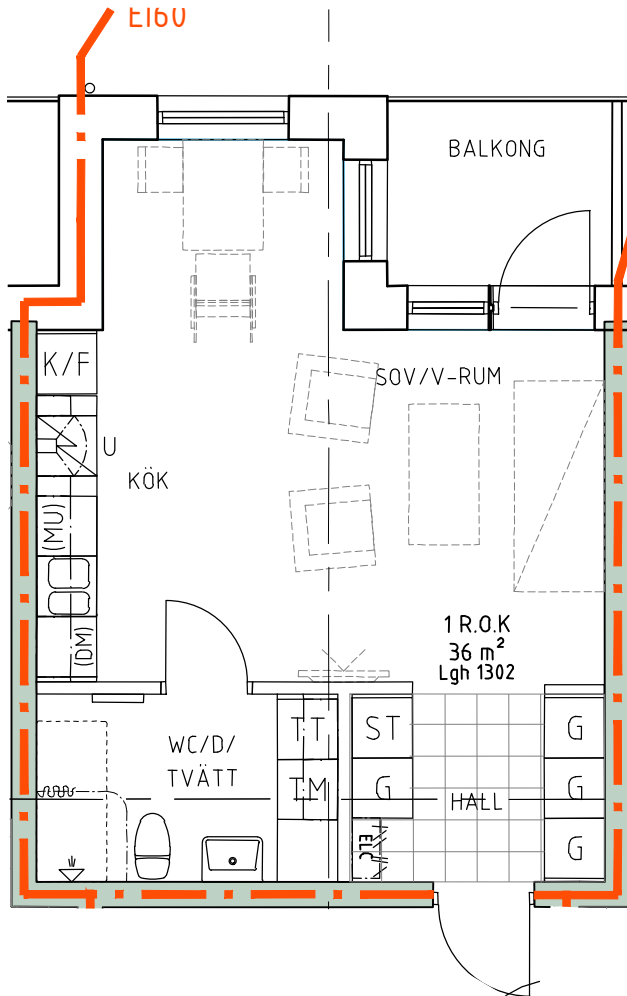

Bofaktablad Kv Giffeln 2

Adress: Kornellvägen 46 G

Storlek: 1 RoK, 36m²

Lägenhet: 1-G-1302

Plan: 4

Principsektion

Teckenförklaring

	Plats för diskmaskin (ingår ej)		Hatthylla		Klinker i hall
	Diskmaskin		EL- och mediacentral		
	Spis med ugn		Garderob		
	Plats för micro (ingår ej)		Linneskåp		
	Kyl/Frys		Torktumlare		
	Kyl		Tvättmaskin		
	Frys				