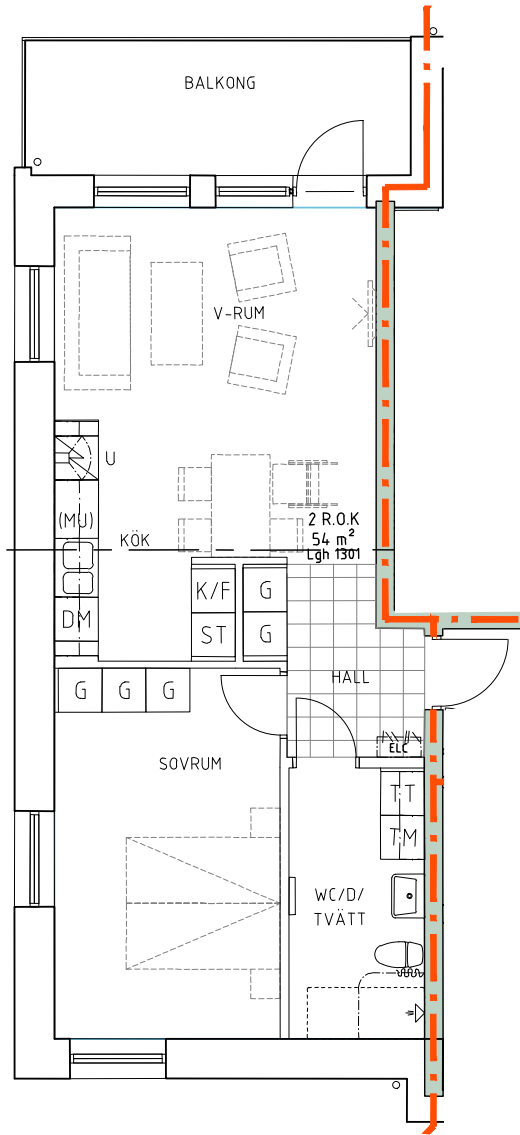

# Bofaktablad Kv Giffeln 2

Adress: Kornellvägen 46 G

Storlek: 2 RoK, 54m<sup>2</sup>

Lägenhet: 1-G-1301

Plan: 4

Principsektion

Teckenförklaring

|   |                                 |   |                      |   |                |
|---|---------------------------------|---|----------------------|---|----------------|
|  | Plats för diskmaskin (ingår ej) |  | Hatthylla            |  | Klinker i hall |
|  | Diskmaskin                      |  | EL- och mediacentral |   |                |
|   | Spis med ugn                    |  | Garderob             |   |                |
|  | Plats för micro (ingår ej)      |  | Linneskåp            |   |                |
|  | Kyl/Frys                        |  | Torktumlare          |   |                |
|  | Kyl                             |  | Tvättmaskin          |   |                |
|  | Frys                            |   |                      |   |                |