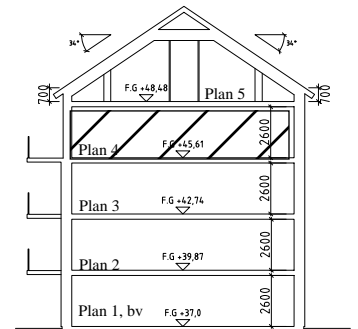

# Bofaktablad Kv Giffeln 2

Adress: Kornellvägen 46 G

Storlek: 2 RoK, 54m<sup>2</sup>

Lägenhet: 1-G-1301

Plan: 4

Principsektion

Teckenförklaring

|   |                                 |   |                      |   |                |
|---|---------------------------------|---|----------------------|---|----------------|
|  | Plats för diskmaskin (ingår ej) |  | Hatthylla            |  | Klinker i hall |
|  | Diskmaskin                      |  | EL- och mediacentral |   |                |
|   | Spis med ugn                    |  | Garderob             |   |                |
|  | Plats för micro (ingår ej)      |  | Linneskåp            |   |                |
|  | Kyl/Frys                        |  | Torktumlare          |   |                |
|  | Kyl                             |  | Tvättmaskin          |   |                |
|  | Frys                            |   |                      |   |                |