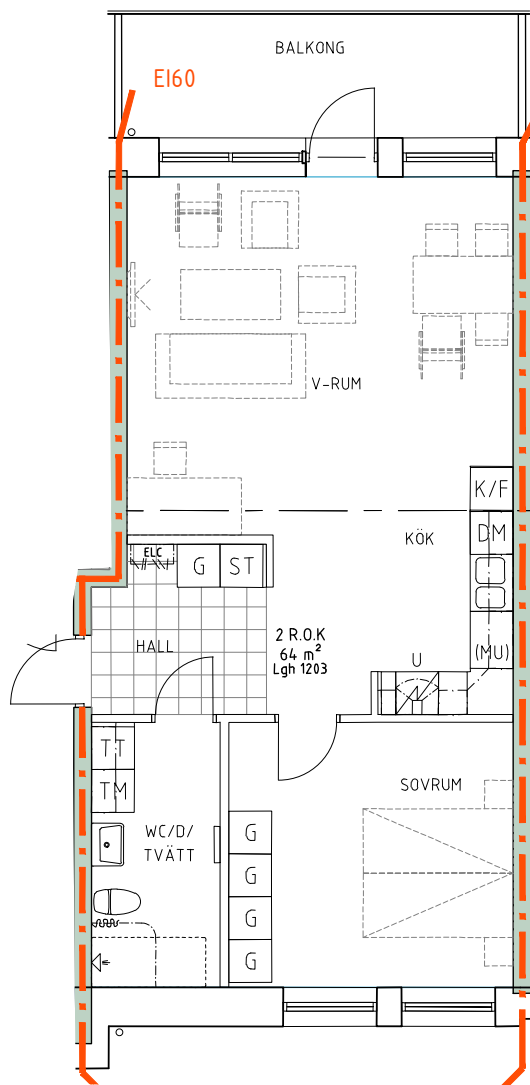

# Bofaktablad Kv Giffeln 2

Adress: Kornellvägen 46 G

Storlek: 2 RoK, 64m<sup>2</sup>

Lägenhet: 1-G-1203

Plan: 3

Principsektion

Teckenförklaring

	Plats för diskmaskin (ingår ej)		Hatthylla
	Diskmaskin		EL- och mediacentral
	Spis med ugn		Garderob
	Plats för micro (ingår ej)		Linneskåp
	Kyl/Frys		Torktumlare
	Kyl		Tvättmaskin
	Frys		