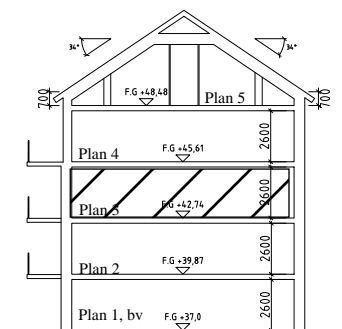

# Bofaktablad Kv Giffeln 2

Adress: Kornellvägen 46 G

Storlek: 2 RoK, 64m<sup>2</sup>

Lägenhet: 1-G-1203

Plan: 3

Principsektion

Teckenförklaring

	Plats för diskmaskin (ingår ej)		Hatthylla
	Diskmaskin		EL- och mediacentral
	Spis med ugn		Garderob
	Plats för micro (ingår ej)		Linneskåp
	Kyl/Frys		Torktumlare
	Kyl		Tvättmaskin
	Frys		