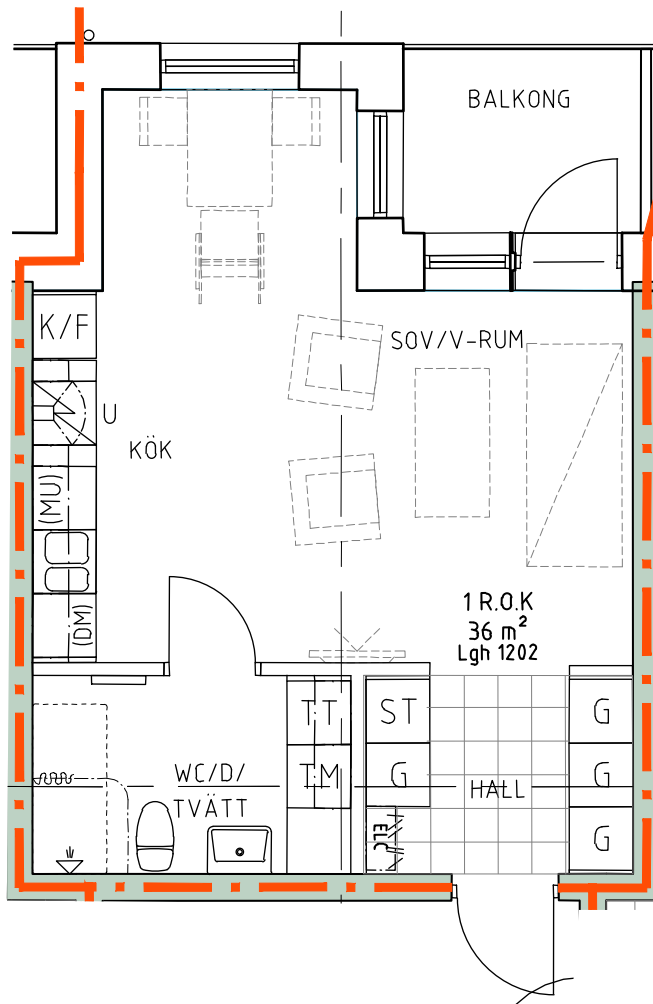

Bofaktablad Kv Giffeln 2

Adress: Kornellvägen 46 G

Storlek: 1 RoK, 36m²

Lägenhet: 1-G-1202

Plan: 3

Principsektion

Situationsplan

Teckenförklaring

	Plats för diskmaskin (ingår ej)		Hatthylla		Klinker i hall
	Diskmaskin		ELC		Garderob
	Spis med ugn		L		Torktumlare
	Plats för micro (ingår ej)		TM		
	Kyl/Frys				
	Kyl				
	Frys				

Lägenheten uthyres omöblerad Avvikelser kan förekomma