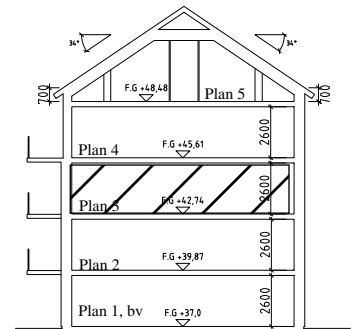

Bofaktablad Kv Giffeln 2

Adress: Kornellvägen 46 G

Storlek: 1 RoK, 36m²

Lägenhet: 1-G-1202

Plan: 3

Principsektion

Situationsplan

Teckenförklaring