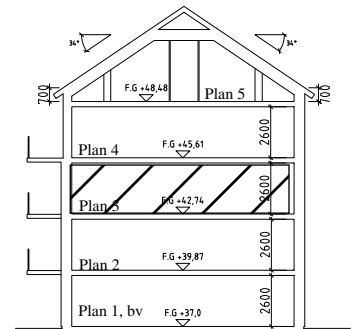

Bofaktablad Kv Giffeln 2

Adress: Kornellvägen 46 G

Storlek: 2 RoK, 54m²

Lägenhet: 1-G-1201

Plan: 3

Principsektion

Teckenförklaring

	Plats för diskmaskin (ingår ej)		Hatthylla		Klinker i hall
	Diskmaskin		EL- och mediacentral		
	Spis med ugn		Garderob		
	Plats för micro (ingår ej)		Linneskåp		
	Kyl/Frys		Torktumlare		
	Kyl		Tvättmaskin		
	Frys				