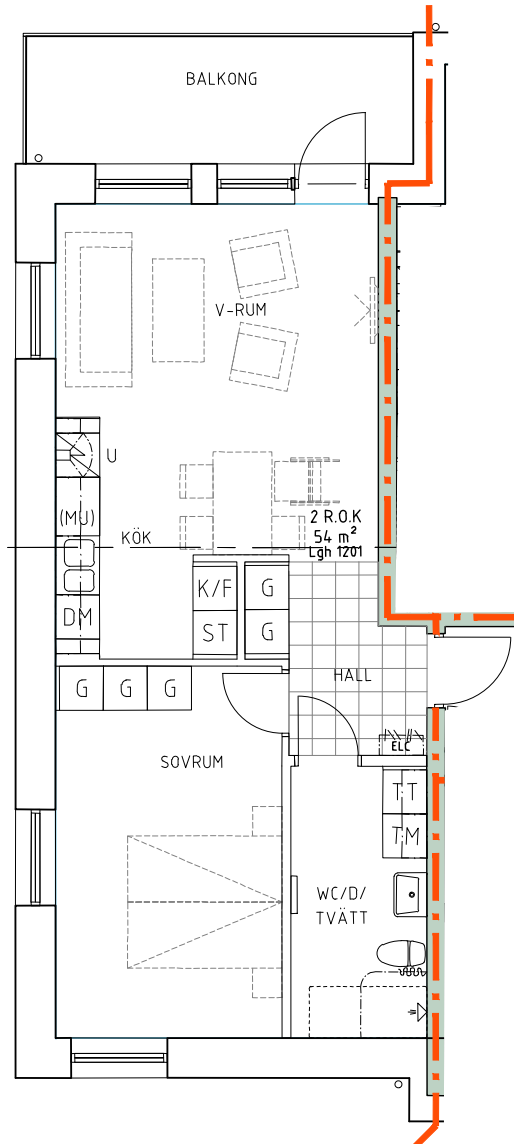

Bofaktablad Kv Giffeln 2

Adress: Kornellvägen 46 G

Storlek: 2 RoK, 54m²

Lägenhet: 1-G-1201

Plan: 3

Principsektion

Teckenförklaring

	Plats för diskmaskin (ingår ej)		Hatthylla		Klinker i hall
	Diskmaskin		EL- och mediacentral		
	Spis med ugn		Garderob		
	Plats för micro (ingår ej)		Linneskåp		
	Kyl/Frys		Torktumlare		
	Kyl		Tvättmaskin		
	Frys				