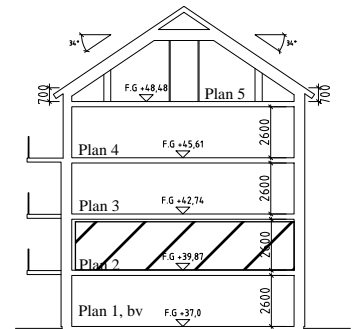

Bofaktablad Kv Giffeln 2

Adress: Kornellvägen 46 G

Storlek: 2 RoK, 64m²

Lägenhet: 1-G-1103

Plan: 2

Principsektion

Situationsplan

Teckenförklaring