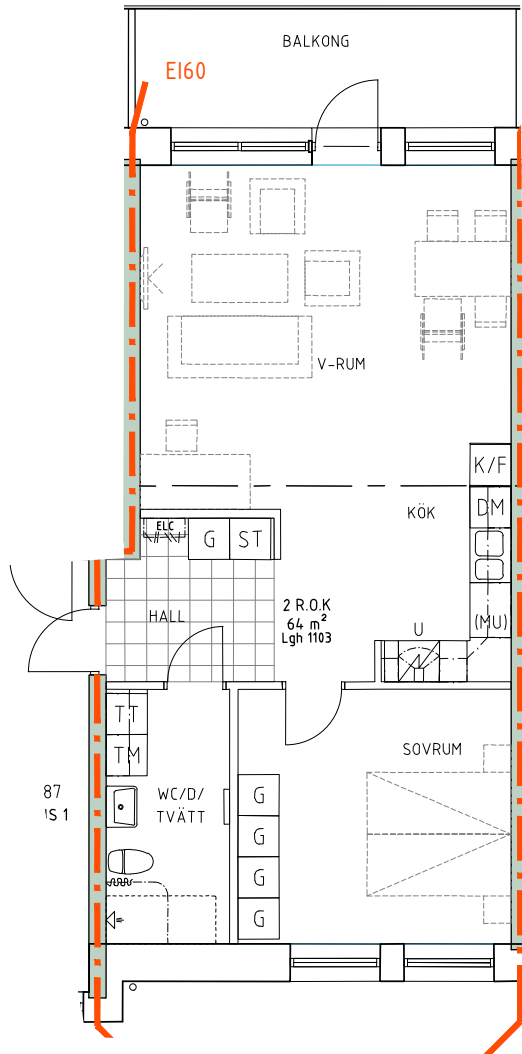

Bofaktablad Kv Giffeln 2

Adress: Kornellvägen 46 G

Storlek: 2 RoK, 64m²

Lägenhet: 1-G-1103

Plan: 2

Principsektion

Situationsplan

Teckenförklaring

	Plats för diskmaskin (ingår ej)		Hatthylla		Klinker i hall
	Diskmaskin		EL- och mediacentral		
	Spis med ugn		Garderob		
	Plats för micro (ingår ej)		Linneskåp		
	Kyl/Frys		Torktumlare		
	Kyl		Tvättmaskin		
	Frys				