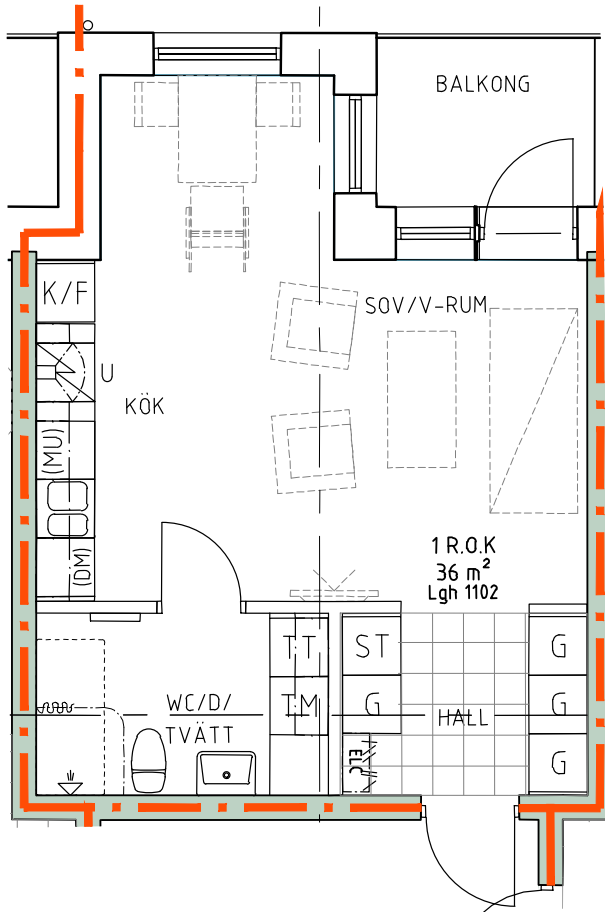

Bofaktblad Kv Giffeln 2

Adress: Kornellvägen 46 G

Storlek: 1 RoK, 36m²

Lägenhet: 1-G-1102

Plan: 2

Principsektion

Teckenförklaring

	Plats för diskmaskin (ingår ej)		Hatthylla		Klinker i hall
	Diskmaskin		EL- och mediacentral		
	Spis med ugn		Garderob		
	Plats för micro (ingår ej)		Linneskåp		
	Kyl/Frys		Torktumlare		
	Kyl		Tvättmaskin		
	Frys				