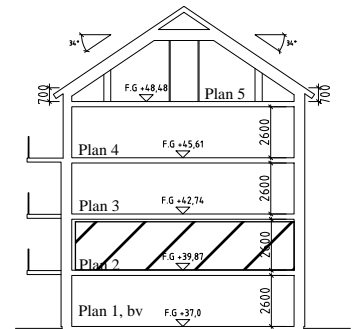

Bofaktblad Kv Giffeln 2

Adress: Kornellvägen 46 G

Storlek: 1 RoK, 36m²

Lägenhet: 1-G-1102

Plan: 2

Principsektion

Teckenförklaring

	Plats för diskmaskin (ingår ej)		Hatthylla		Klinker i hall
	Diskmaskin		EL- och mediacentral		
	Spis med ugn		Garderob		
	Plats för micro (ingår ej)		Linneskåp		
	Kyl/Frys		Torktumlare		
	Kyl		Tvättmaskin		
	Frys				