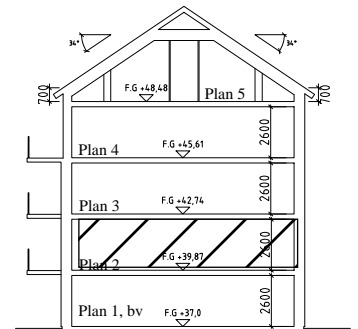

# Bofaktablad Kv Giffeln 2

Adress: Kornellvägen 46 G

Storlek: 2 RoK, 54m<sup>2</sup>

Lägenhet: 1-G-1101

Plan:2

Principsektion

Situationsplan

Teckenförklaring