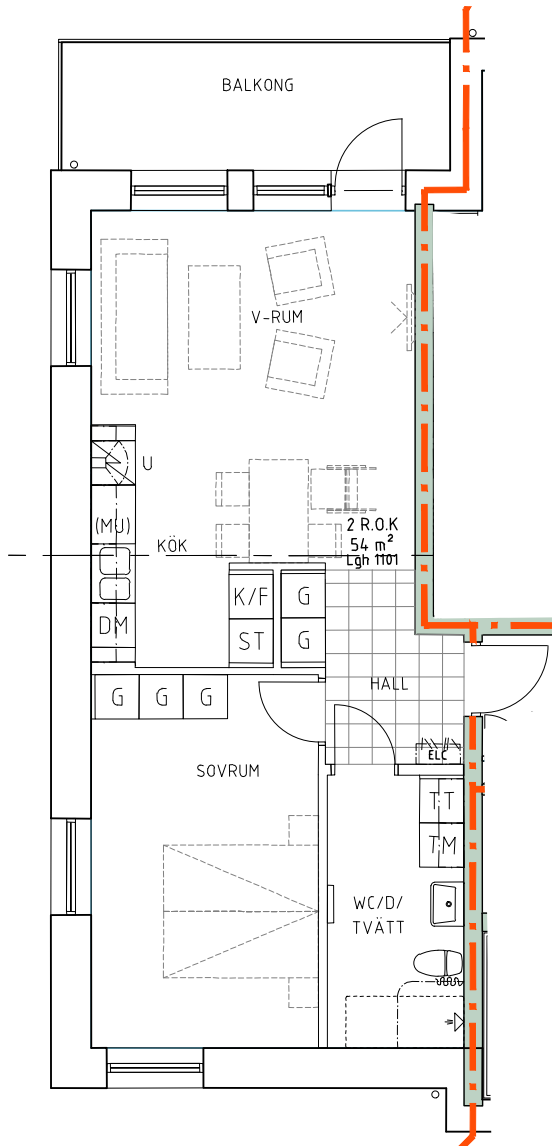

# Bofaktablad Kv Giffeln 2

Adress: Kornellvägen 46 G

Storlek: 2 RoK, 54m<sup>2</sup>

Lägenhet: 1-G-1101

Plan:2

Principsektion

Situationsplan

Teckenförklaring

	Plats för diskmaskin (ingår ej)		Hatthylla		Klinker i hall
	Diskmaskin		EL- och mediacentral		
	Spis med ugn		Garderob		
	Plats för micro (ingår ej)		Linneskåp		
	Kyl/Frys		Torktumlare		
	Kyl		Tvättmaskin		
	Frys				