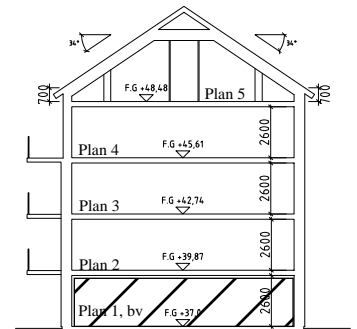

Bofaktablad Kv Giffeln 2

Adress: Kornellvägen 46 G

Storlek: 2 RoK, 64m²

Lägenhet: 1-G-1003

Plan:1

Principsektion

Teckenförklaring

	Plats för diskmaskin (ingår ej)		Hatthylla		Klinker i hall
	Diskmaskin		EL- och mediacentral		
	Spis med ugn		Garderob		
	Plats för micro (ingår ej)		Linneskåp		
	Kyl/Frys		Torktumlare		
	Kyl		Tvättmaskin		
	Frys				