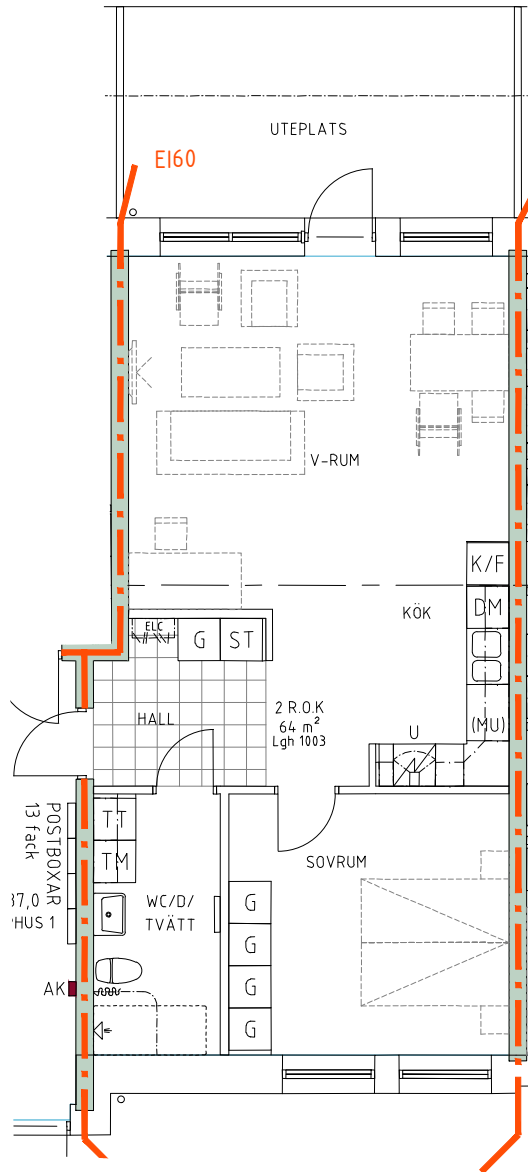

Bofaktablad Kv Giffeln 2

Adress: Kornellvägen 46 G

Storlek: 2 RoK, 64m²

Lägenhet: 1-G-1003

Plan:1

Principsektion

Teckenförklaring

	Plats för diskmaskin (ingår ej)		Hatthylla		Klinker i hall
	Diskmaskin		EL- och mediacentral		
	Spis med ugn		Garderob		
	Plats för micro (ingår ej)		Linneskåp		
	Kyl/Frys		Torktumlare		
	Kyl		Tvättmaskin		
	Frys				