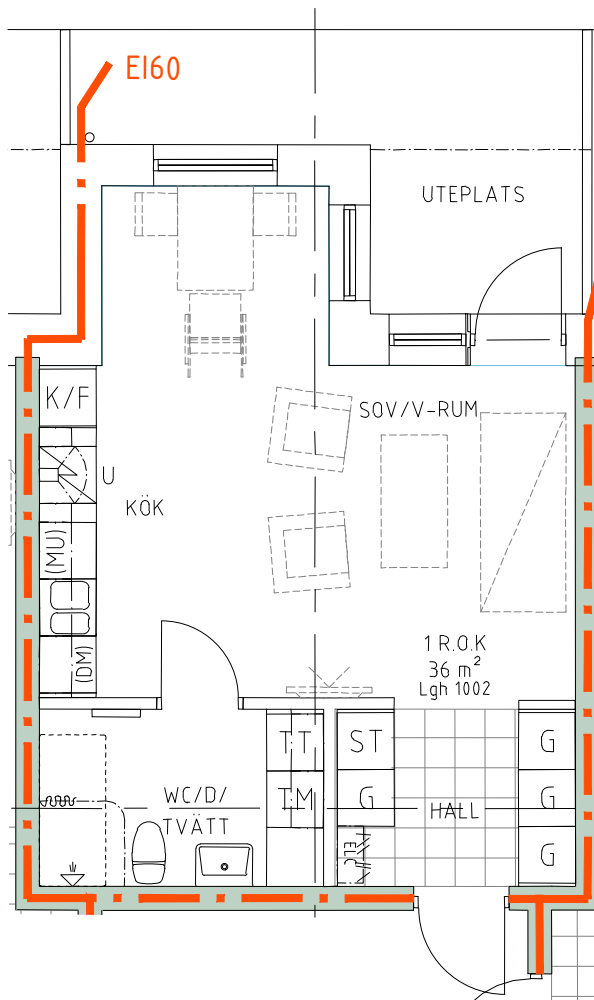

Bofaktblad Kv Giffeln 2

Adress: Kornellvägen 46 G

Storlek: 1 RoK, 36m²

Lägenhet: 1-G-1002

Plan:1

Principsektion

Situationsplan

Teckenförklaring

	Plats för diskmaskin (ingår ej)		Hatthylla		Klinker i hall
	Diskmaskin		EL- och mediacentral		
	Spis med ugn		Garderober		
	Plats för micro (ingår ej)		Linneskåp		
	Kyl/Frys		Torktumlare		
	Kyl		Tvättmaskin		
	Frys				