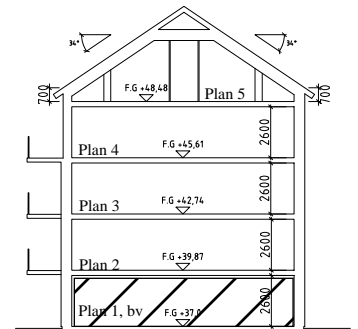

Bofaktblad Kv Giffeln 2

Adress: Kornellvägen 46 G

Storlek: 1 RoK, 36m²

Lägenhet: 1-G-1002

Plan:1

Principsektion

Situationsplan

Teckenförklaring