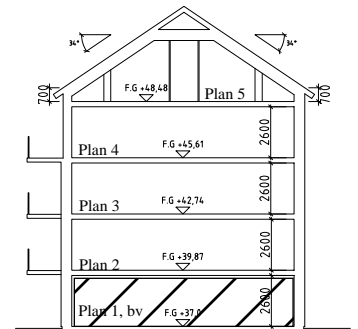

Bofaktablad Kv Giffeln 2

Adress: Kornellvägen 46 G

Storlek: 2 RoK, 54m²

Lägenhet: 1-G-1001

Plan:1

Principsektion

Teckenförklaring

	Plats för diskmaskin (ingår ej)		Hatthylla		Klinker i hall
	Diskmaskin	ELC	EL- och mediacentral		
	Spis med ugn	G	Garderob		
	Plats för micro (ingår ej)	L	Linneskåp		
	Kyl/Frys		Torktumlare		
	Kyl		Tvättmaskin		
	Frys				
	Lägenheten uthyres omöblerad		Avvikelser kan förekomma		

Situationsplan