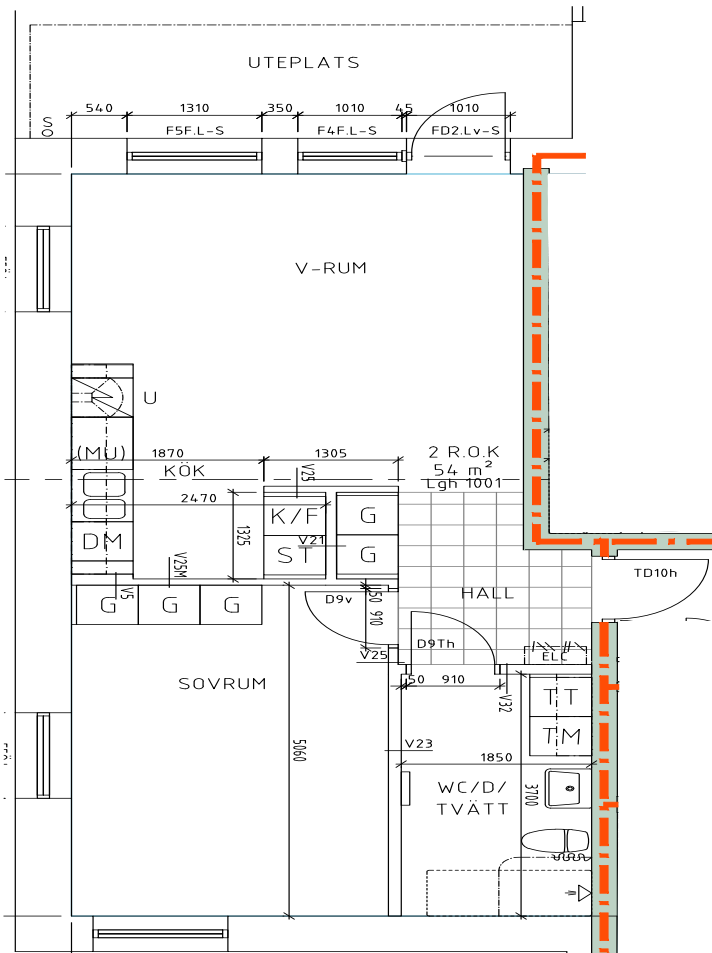

Bofaktablad Kv Giffeln 2

Adress: Kornellvägen 46 G

Storlek: 2 RoK, 54m²

Lägenhet: 1-G-1001

Plan:1

Principsektion

Teckenförklaring

	Plats för diskmaskin (ingår ej)		Hatthylla		Klinker i hall
	Diskmaskin	ELC	EL- och mediacentral		
	Spis med ugn	G	Garderob		
	Plats för micro (ingår ej)	L	Linneskåp		
	Kyl/Frys		Torktumlare		
	Kyl		Tvättmaskin		
	Frys				
	Lägenheten uthyres omöblerad		Avvikelser kan förekomma		

Situationsplan