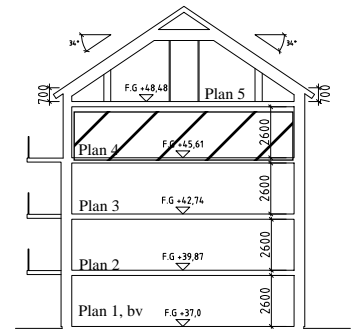

Bofaktblad Kv Giffeln 2

Adress: Kornellvägen 46 F

Storlek: 3 RoK, 76m²

Lägenhet: 1-F-1302

Plan: 4

Principsektion

Teckenförklaring

	Plats för diskmaskin (ingår ej)		Hatthylla		Klinker i hall
	Diskmaskin		EL- och mediacentral		
	Spis med ugn		Garderob		
	Plats för micro (ingår ej)		Linneskåp		
	Kyl/Frys		Torktumlare		
	Kyl		Tvättmaskin		
	Frys				