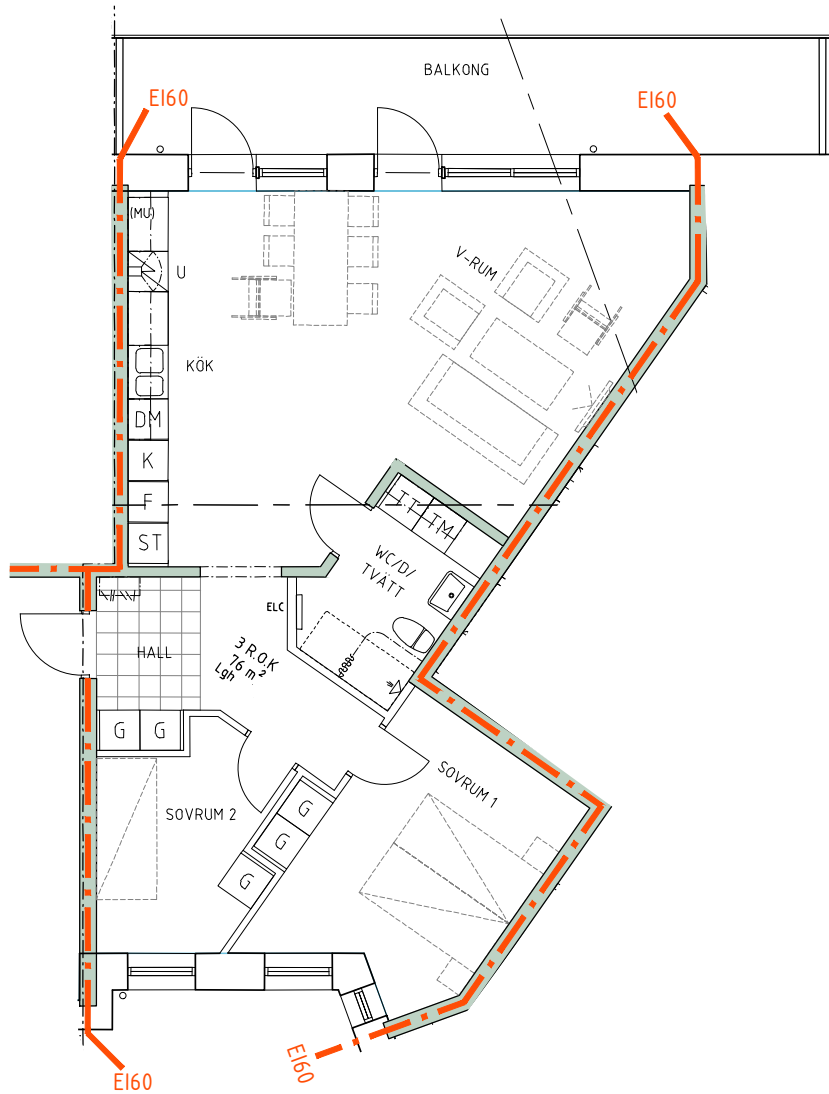

Bofaktblad Kv Giffeln 2

Adress: Kornellvägen 46 F

Storlek: 3 RoK, 76m²

Lägenhet: 1-F-1302

Plan: 4

Principsektion

Teckenförklaring

	Plats för diskmaskin (ingår ej)		Hatthylla		Klinker i hall
	Diskmaskin		EL- och mediacentral		
	Spis med ugn		Garderob		
	Plats för micro (ingår ej)		Linneskåp		
	Kyl/Frys		Torktumlare		
	Kyl		Tvättmaskin		
	Frys				