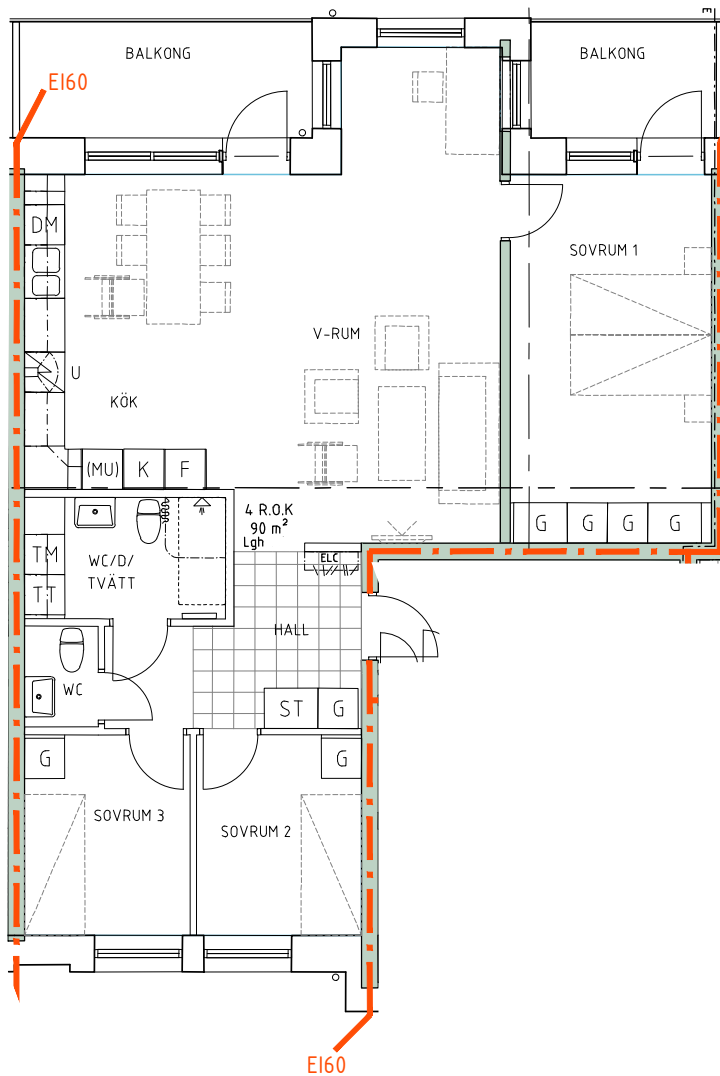

Bofaktablad Kv Giffeln 2

Adress: Kornellvägen 46 F

Storlek: 4 RoK, 90m²

Lägenhet: 1-F-1301

Plan: 4

Principsektion

Teckenförklaring

	Plats för diskmaskin (ingår ej)		Hatthylla		Klinker i hall
	Diskmaskin		EL- och mediacentral		
	Spis med ugn		Garderob		
	Plats för micro (ingår ej)		Linneskåp		
	Kyl/Frys		Torktumlare		
	Kyl		Tvättmaskin		
	Frys				