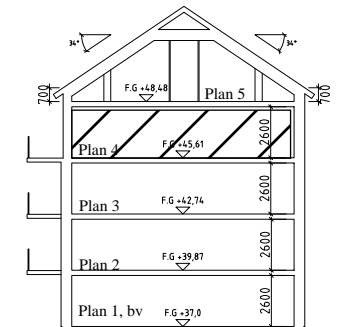

Bofaktablad Kv Giffeln 2

Adress: Kornellvägen 46 F

Storlek: 4 RoK, 90m²

Lägenhet: 1-F-1301

Plan: 4

Principsektion

Teckenförklaring

	Plats för diskmaskin (ingår ej)		Hatthylla		Klinker i hall
	Diskmaskin		EL- och mediacentral		
	Spis med ugn		Garderob		
	Plats för micro (ingår ej)		Linneskåp		
	Kyl/Frys		Torktumlare		
	Kyl		Tvättmaskin		
	Frys				