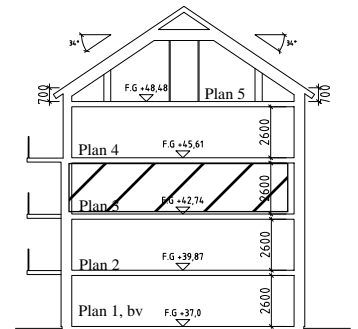

Bofaktblad Kv Giffeln 2

Adress: Kornellvägen 46 F

Storlek: 3 RoK, 76m²

Lägenhet: 1-F-1202

Plan: 3

Principsektion

Teckenförklaring

	Plats för diskmaskin (ingår ej)		Hatthylla		Klinker i hall
	Diskmaskin		EL- och mediacentral		
	Spis med ugn		Garderob		
	Plats för micro (ingår ej)		Linneskåp		
	Kyl/Frys		Torktumlare		
	Kyl		Tvättmaskin		
	Frys				