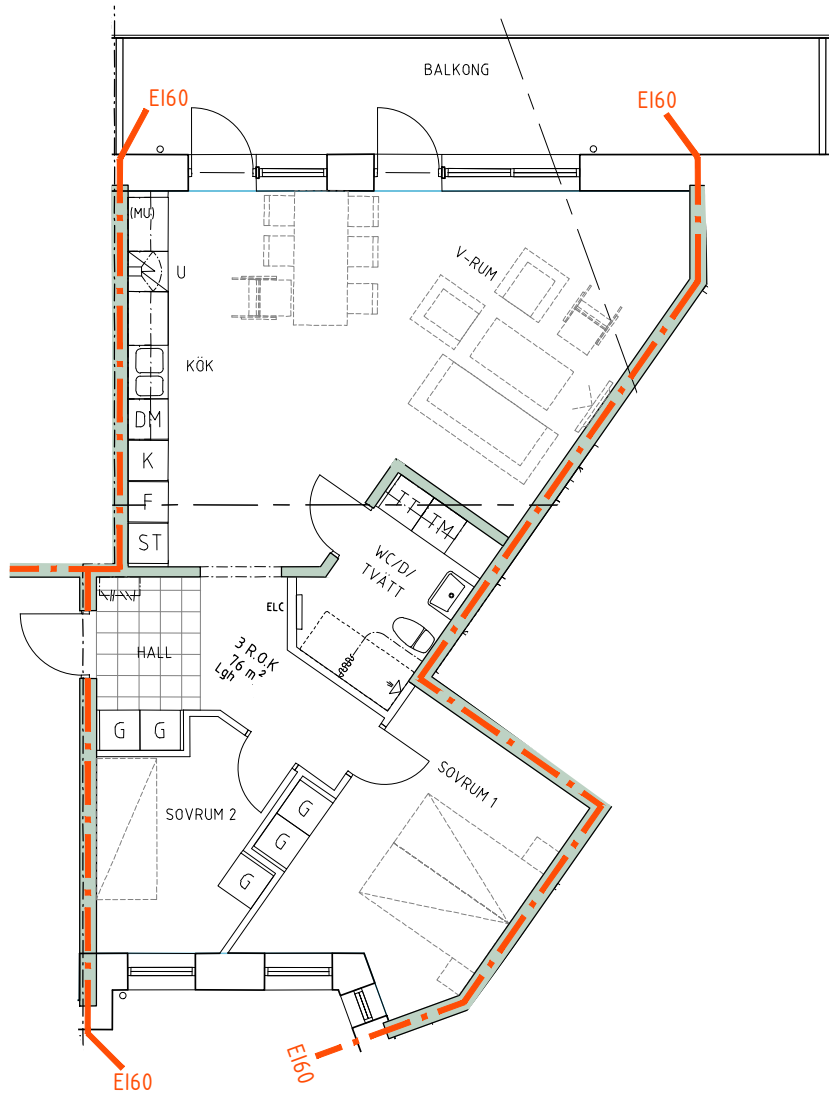

Bofaktblad Kv Giffeln 2

Adress: Kornellvägen 46 F

Storlek: 3 RoK, 76m²

Lägenhet: 1-F-1202

Plan: 3

Principsektion

Teckenförklaring

	Plats för diskmaskin (ingår ej)		Hatthylla		Klinker i hall
	Diskmaskin		EL- och mediacentral		
	Spis med ugn		Garderob		
	Plats för micro (ingår ej)		Linneskåp		
	Kyl/Frys		Torktumlare		
	Kyl		Tvättmaskin		
	Frys				