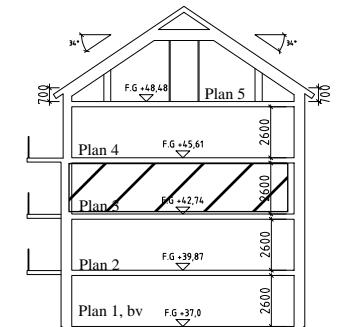

# Bofaktablad Kv Giffeln 2

Adress: Kornellvägen 46 F

Storlek: 4 RoK, 90m<sup>2</sup>

Lägenhet: 1-F-1201

Plan: 3

Principsektion

Teckenförklaring

	Plats för diskmaskin (ingår ej)		Hatthylla		Klinker i hall
	Diskmaskin		EL- och mediacentral		
	Spis med ugn		Garderob		
	Plats för micro (ingår ej)		Linneskåp		
	Kyl/Frys		Torktumlare		
	Kyl		Tvättmaskin		
	Frys				