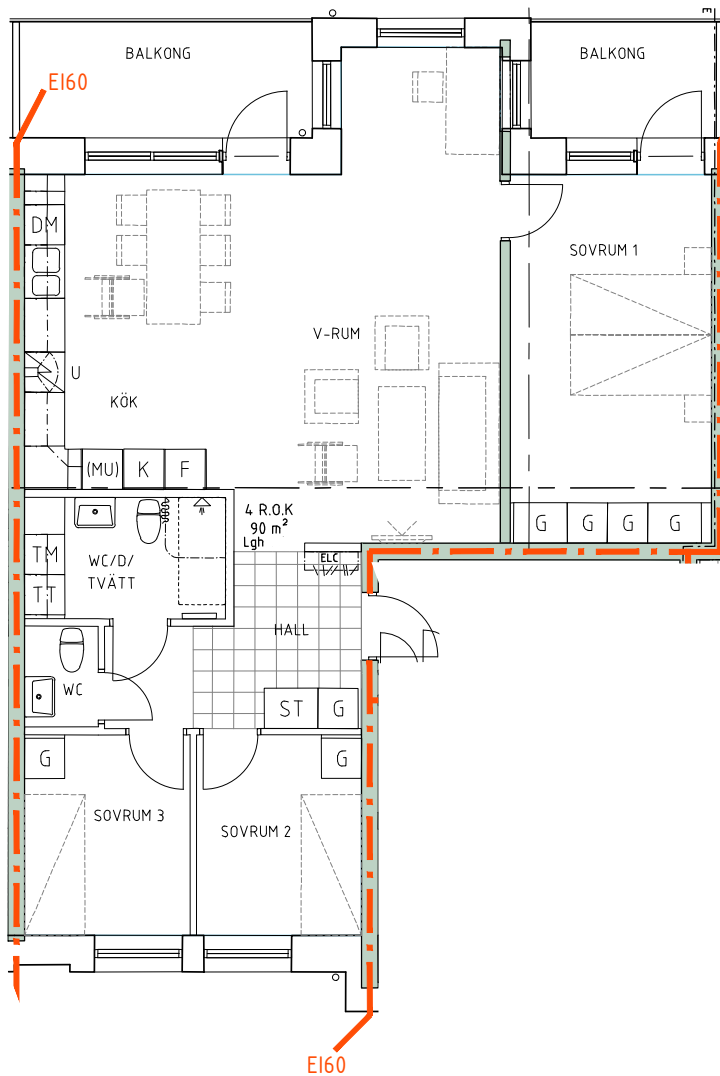

# Bofaktablad Kv Giffeln 2

Adress: Kornellvägen 46 F

Storlek: 4 RoK, 90m<sup>2</sup>

Lägenhet: 1-F-1201

Plan: 3

Principsektion

Teckenförklaring

	Plats för diskmaskin (ingår ej)		Hatthylla		Klinker i hall
	Diskmaskin		EL- och mediacentral		
	Spis med ugn		Garderob		
	Plats för micro (ingår ej)		Linneskåp		
	Kyl/Frys		Torktumlare		
	Kyl		Tvättmaskin		
	Frys				