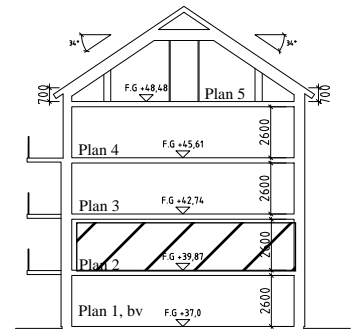

# Bofaktablad Kv Giffeln 2

Adress: Kornellvägen 46 F

Storlek: 3 RoK, 76m<sup>2</sup>

Lägenhet: 1-F-1102

Plan: 2

Principsektion

Teckenförklaring

	Plats för diskmaskin (ingår ej)		Hatthylla		Klinker i hall
	Diskmaskin		EL- och mediacentral		
	Spis med ugn		Garderob		
	Plats för micro (ingår ej)		Linneskåp		
	Kyl/Frys		Torktumlare		
	Kyl		Tvättmaskin		
	Frys				