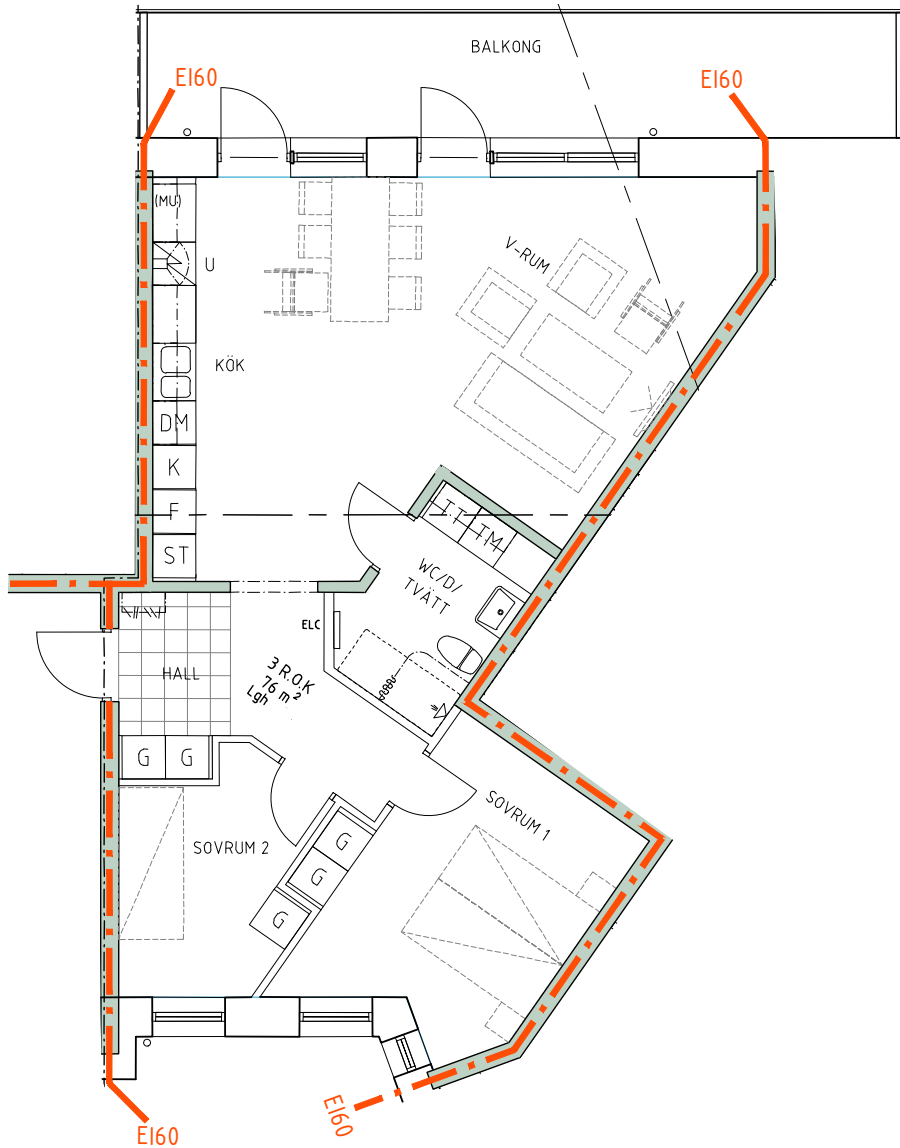

# Bofaktablad Kv Giffeln 2

Adress: Kornellvägen 46 F

Storlek: 3 RoK, 76m<sup>2</sup>

Lägenhet: 1-F-1102

Plan: 2

Principsektion

Teckenförklaring

	Plats för diskmaskin (ingår ej)		Hatthylla		Klinker i hall
	Diskmaskin		EL- och mediacentral		
	Spis med ugn		Garderob		
	Plats för micro (ingår ej)		Linneskåp		
	Kyl/Frys		Torktumlare		
	Kyl		Tvättmaskin		
	Frys				