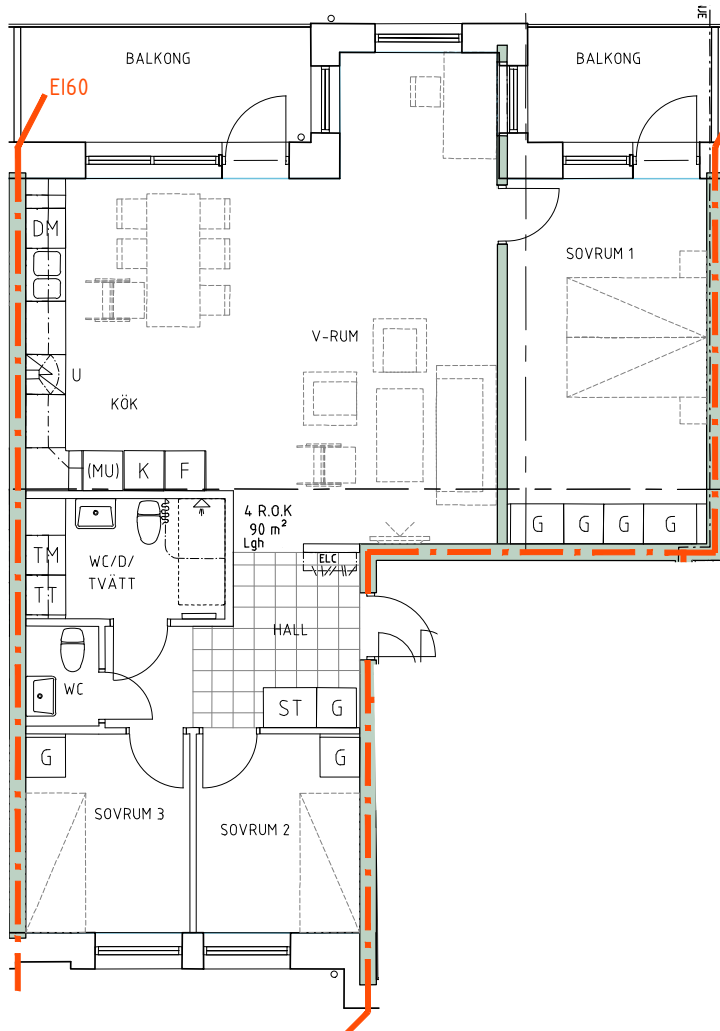

# Bofaktablad Kv Giffeln 2

Adress: Kornellvägen 46 F

Storlek: 4 RoK, 90m<sup>2</sup>

Lägenhet: 1-F-1101

Plan: 2

Principsektion

Teckenförklaring

	Plats för diskmaskin (ingår ej)		Hatthylla		Klinker i hall
	Diskmaskin		EL- och mediacentral		
	Spis med ugn		Garderob		
	Plats för micro (ingår ej)		Linneskåp		
	Kyl/Frys		Torktumlare		
	Kyl		Tvättmaskin		
	Frys				