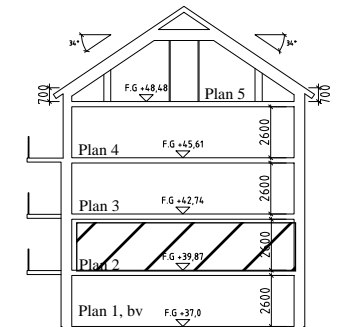

# Bofaktablad Kv Giffeln 2

Adress: Kornellvägen 46 F

Storlek: 4 RoK, 90m<sup>2</sup>

Lägenhet: 1-F-1101

Plan: 2

Principsektion

Teckenförklaring

	Plats för diskmaskin (ingår ej)		Hatthylla		Klinker i hall
	Diskmaskin		EL- och mediacentral		
	Spis med ugn		Garderob		
	Plats för micro (ingår ej)		Linneskåp		
	Kyl/Frys		Torktumlare		
	Kyl		Tvättmaskin		
	Frys				