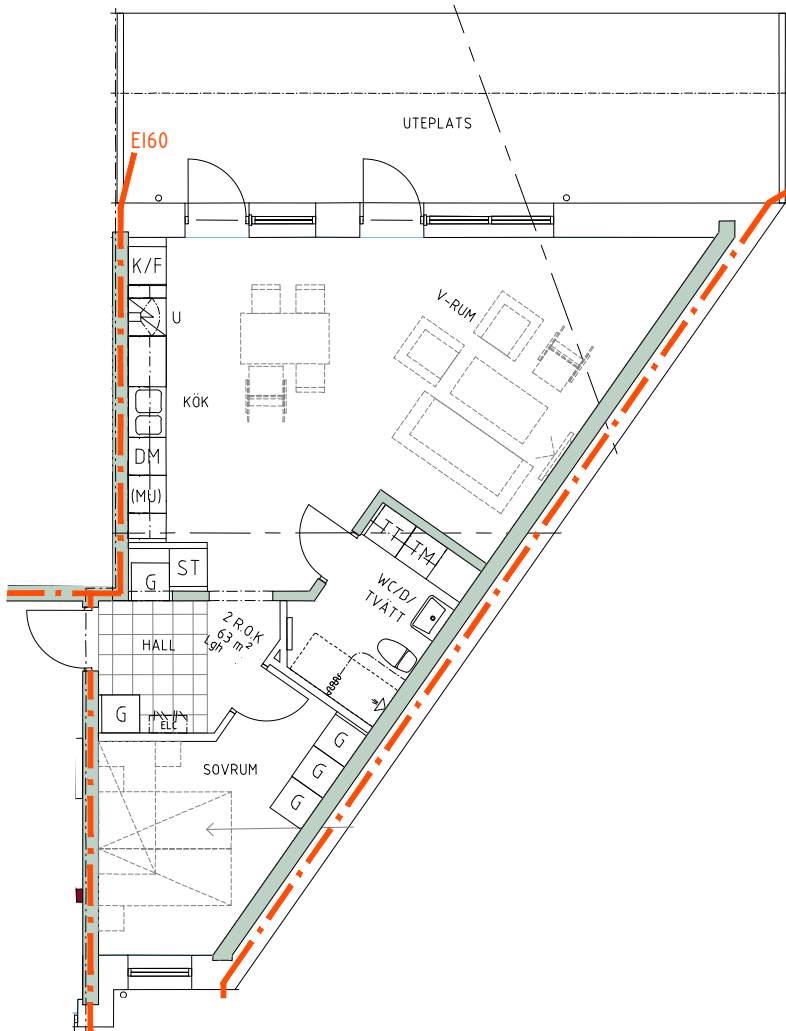

Bofaktablad Kv Giffeln 2

Adress: Kornellvägen 46 F

Storlek: 2 RoK, 63m²

Lägenhet: 1-F-1002

Plan: 1

Principsektion

Teckenförklaring

	Plats för diskmaskin (ingår ej)		Hatthylla		Klinker i hall
	Diskmaskin		EL- och mediacentral		
	Spis med ugn		Garderob		
	Plats för micro (ingår ej)		Linneskåp		
	Kyl/Frys		Torktumlare		
	Kyl		Tvättmaskin		
	Frys				