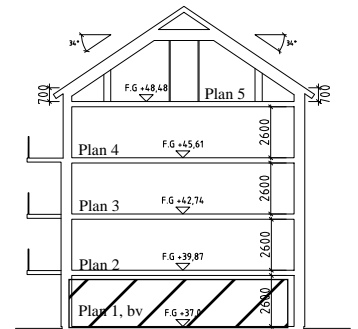

Bofaktablad Kv Giffeln 2

Adress: Kornellvägen 46 F

Storlek: 2 RoK, 63m²

Lägenhet: 1-F-1002

Plan: 1

Principsektion

Teckenförklaring

	Plats för diskmaskin (ingår ej)		Hatthylla		Klinker i hall
	Diskmaskin		EL- och mediacentral		
	Spis med ugn		Garderob		
	Plats för micro (ingår ej)		Linneskåp		
	Kyl/Frys		Torktumlare		
	Kyl		Tvättmaskin		
	Frys				