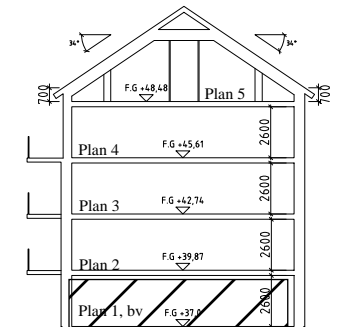

# Bofaktablad Kv Giffeln 2

Adress: Kornellvägen 46 F

Storlek: 4 RoK, 90m<sup>2</sup>

Lägenhet: 1-F-1001

Plan: 1

Principsektion

Teckenförklaring

	Plats för diskmaskin (ingår ej)		Hatthylla		Klinker i hall
	Diskmaskin		EL- och mediacentral		
	Spis med ugn		Garderob		
	Plats för micro (ingår ej)		Linneskåp		
	Kyl/Frys		Torktumlare		
	Kyl		Tvättmaskin		
	Frys				