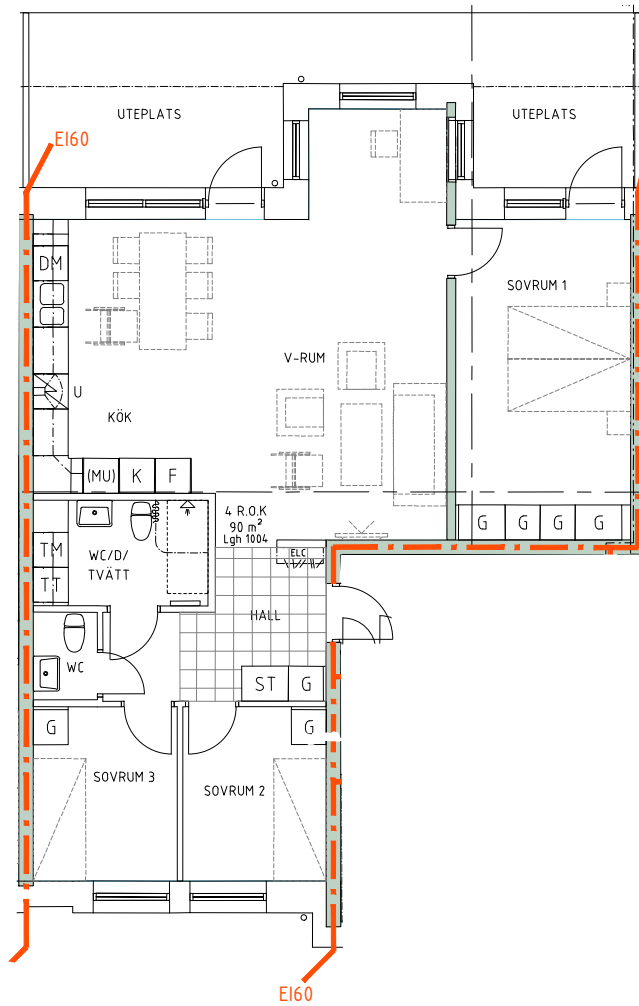

# Bofaktablad Kv Giffeln 2

Adress: Kornellvägen 46 F

Storlek: 4 RoK, 90m<sup>2</sup>

Lägenhet: 1-F-1001

Plan: 1

Principsektion

Teckenförklaring

	Plats för diskmaskin (ingår ej)		Hatthylla		Klinker i hall
	Diskmaskin		EL- och mediacentral		
	Spis med ugn		Garderob		
	Plats för micro (ingår ej)		Linneskåp		
	Kyl/Frys		Torktumlare		
	Kyl		Tvättmaskin		
	Frys				