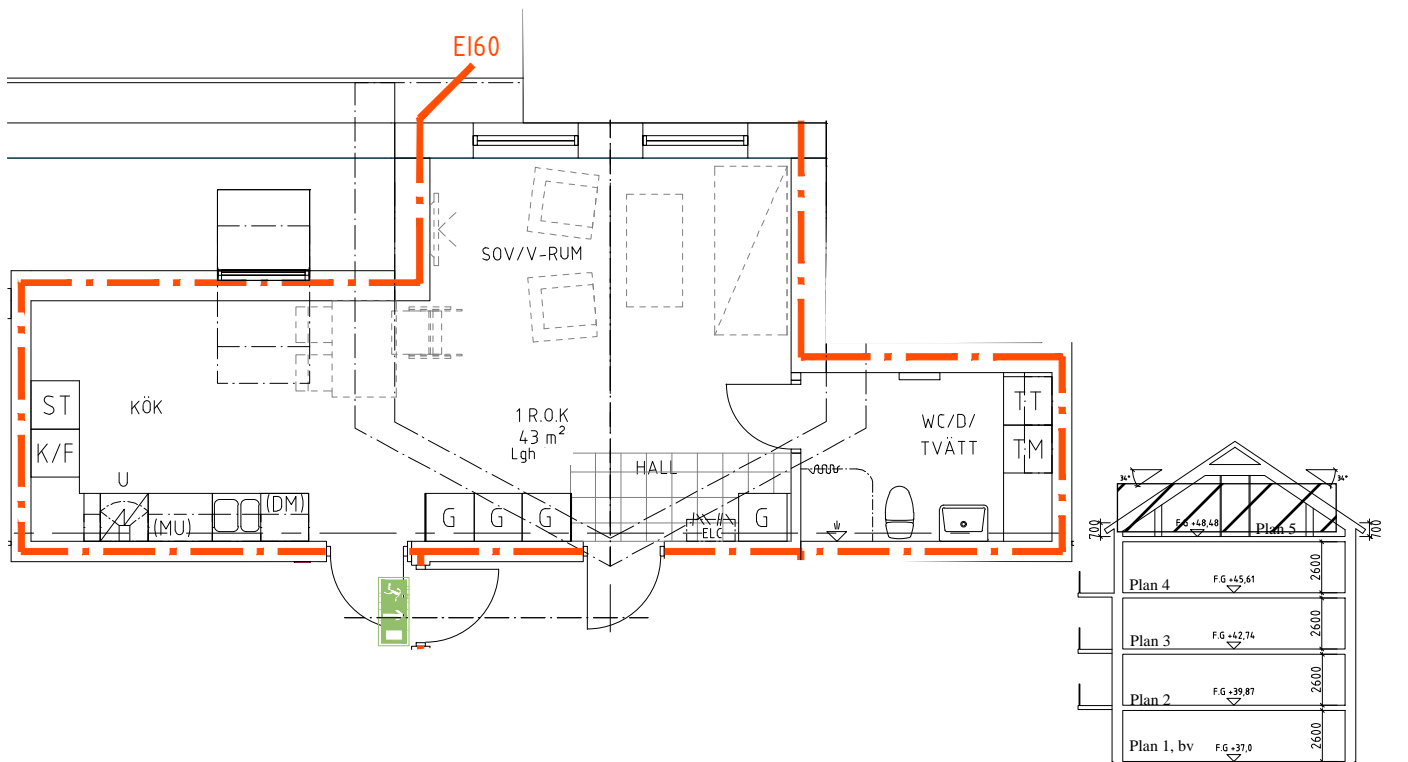

# Bofaktablad Kv Giffeln 2

Adress: Kornellvägen 46 E

Storlek: 1 RoK, 43m<sup>2</sup>

Lägenhet: 1-E-1401

Plan: 5

Principsektion

Teckenförklaring

	Plats för diskmaskin (ingår ej)		Hatthylla		Klinker i hall
	Diskmaskin		EL- och mediacentral		
	Spis med ugn		Garderob		
	Plats för micro (ingår ej)		Linneskåp		
	Kyl/Frys		Torktumlare		
	Kyl		Tvättmaskin		
	Frys				