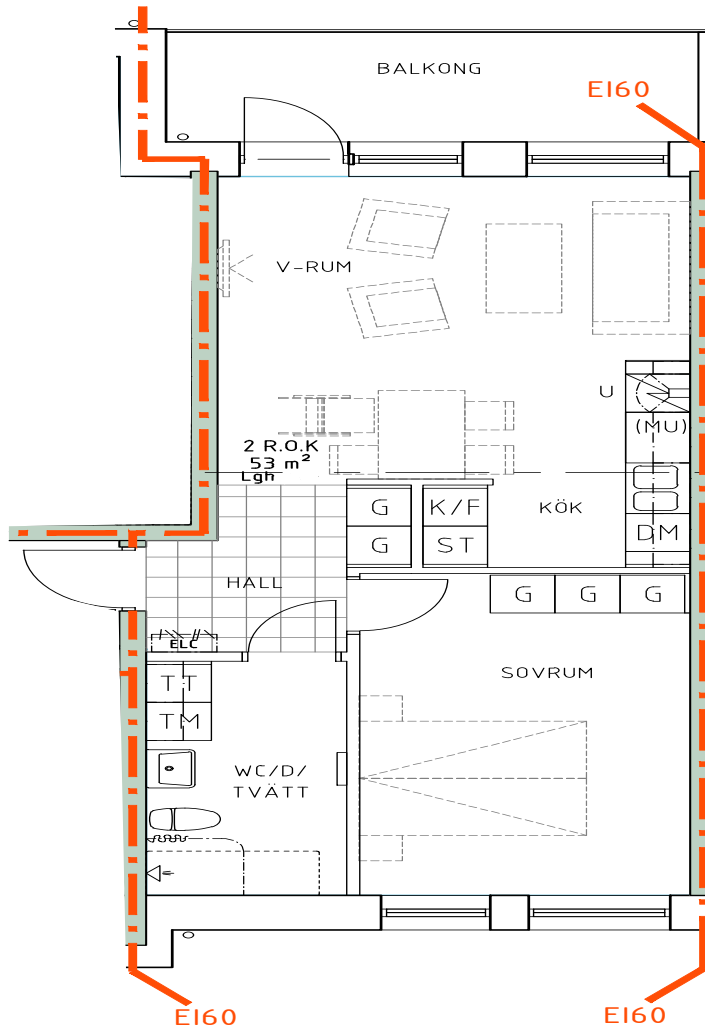

Bofaktablad Kv Giffeln 2

Adress: Kornellvägen 46 E

Storlek: 2 RoK, 53m²

Lägenhet: 1-E-1303

Plan: 4

Principsektion

Teckenförklaring

	Plats för diskmaskin (ingår ej)		Hatthylla		Klinker i hall
	Diskmaskin	ELC	EL- och mediacentral		
	Spis med ugn	G	Garderob		
	Plats för micro (ingår ej)	L	Linneskåp		
	Kyl/Frys		Torktumlare		
	Kyl		Tvättmaskin		
	Frys				