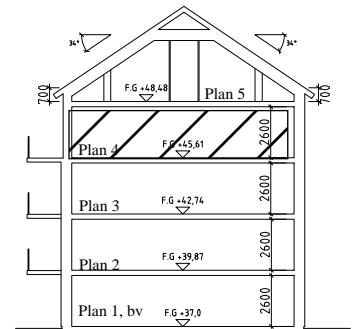

Bofaktablad Kv Giffeln 2

Adress: Kornellvägen 46 E

Storlek: 2 RoK, 53m²

Lägenhet: 1-E-1303

Plan: 4

Principsektion

Teckenförklaring

	Plats för diskmaskin (ingår ej)		Hatthylla		Klinker i hall
	Diskmaskin	ELC	EL- och mediacentral		
	Spis med ugn	G	Garderob		
	Plats för micro (ingår ej)	L	Linneskåp		
	Kyl/Frys		Torktumlare		
	Kyl		Tvättmaskin		
	Frys				