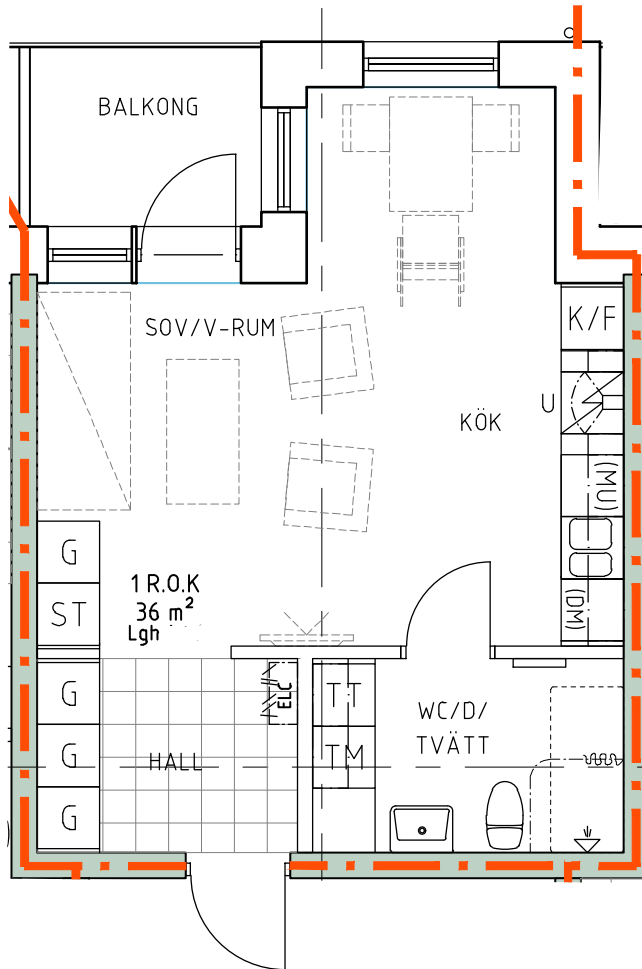

Bofaktablad Kv Giffeln 2

Adress: Kornellvägen 46 E

Storlek: 1 RoK, 36m²

Lägenhet: 1-E-1302

Plan: 4

Principsektion

Teckenförklaring

	Plats för diskmaskin (ingår ej)		Hatthylla		Klinker i hall
	Diskmaskin		EL- och mediacentral		
	Spis med ugn		Garderob		
	Plats för micro (ingår ej)		Linneskåp		
	Kyl/Frys		Torktumlare		
	Kyl		Tvättmaskin		
	Frys				