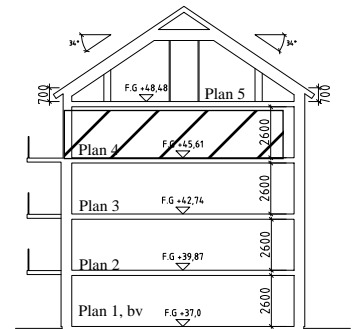

Bofaktablad Kv Giffeln 2

Adress: Kornellvägen 46 E

Storlek: 1 RoK, 36m²

Lägenhet: 1-E-1302

Plan: 4

Principsektion

Teckenförklaring

	Plats för diskmaskin (ingår ej)		Hatthylla		Klinker i hall
	Diskmaskin		EL- och mediacentral		
	Spis med ugn		Garderob		
	Plats för micro (ingår ej)		Linneskåp		
	Kyl/Frys		Torktumlare		
	Kyl		Tvättmaskin		
	Frys				