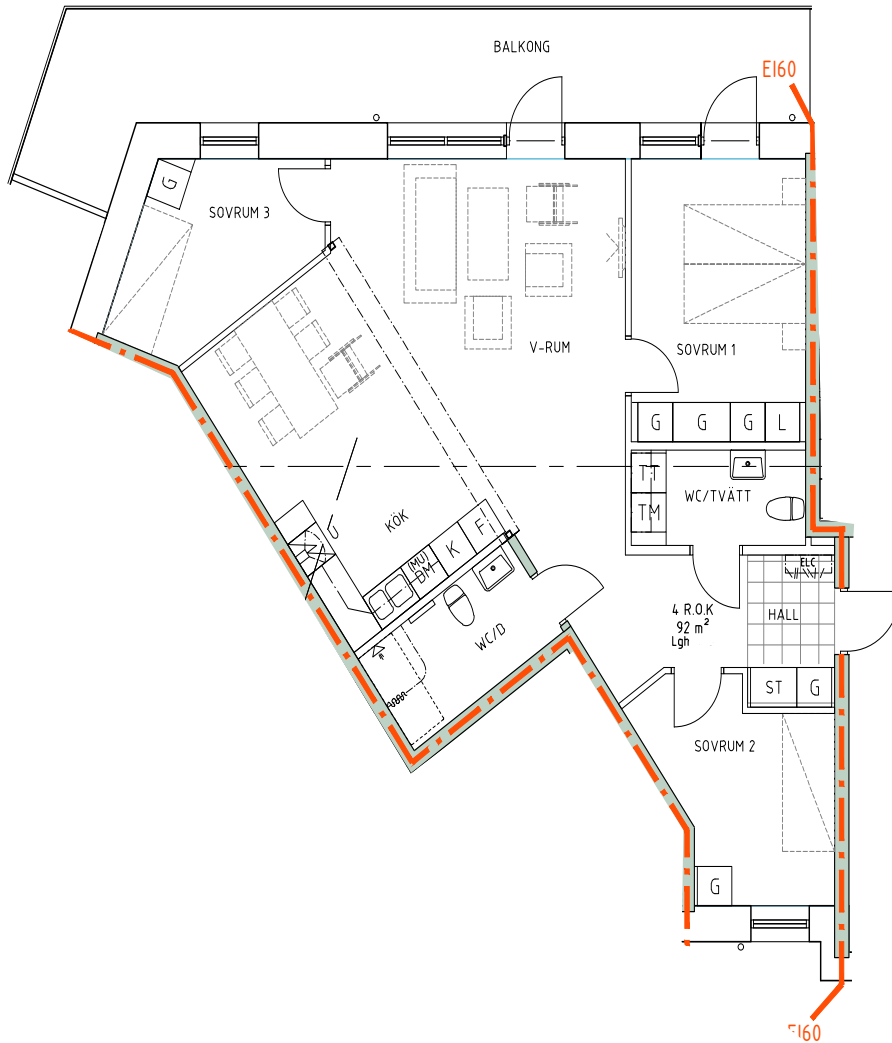

Bofaktablad Kv Giffeln 2

Adress: Kornellvägen 46 E

Storlek: 4 RoK, 92m²

Lägenhet: 1-E-1301

Plan: 4

Principsektion

Teckenförklaring

	Plats för diskmaskin (ingår ej)		Hatthylla		Klinker i hall
	Diskmaskin	ELC	EL- och mediacentral		
	Spis med ugn	G	Garderob		
	Plats för micro (ingår ej)	L	Linneskåp		
	Kyl/Frys	T/T	Torktumlare		
	Kyl	T/M	Tvättmaskin		
	Frys				