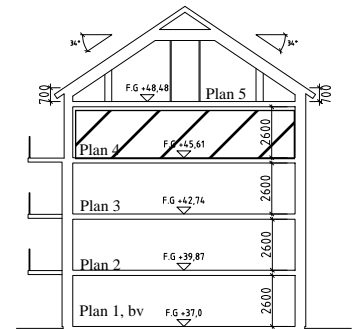

Bofaktablad Kv Giffeln 2

Adress: Kornellvägen 46 E

Storlek: 4 RoK, 92m²

Lägenhet: 1-E-1301

Plan: 4

Principsektion

Teckenförklaring

	Plats för diskmaskin (ingår ej)		Hatthylla		Klinker i hall
	Diskmaskin	ELC	EL- och mediacentral		
	Spis med ugn	G	Garderob		
	Plats för micro (ingår ej)	L	Linneskåp		
	Kyl/Frys	T/T	Torktumlare		
	Kyl	T/M	Tvättmaskin		
	Frys				