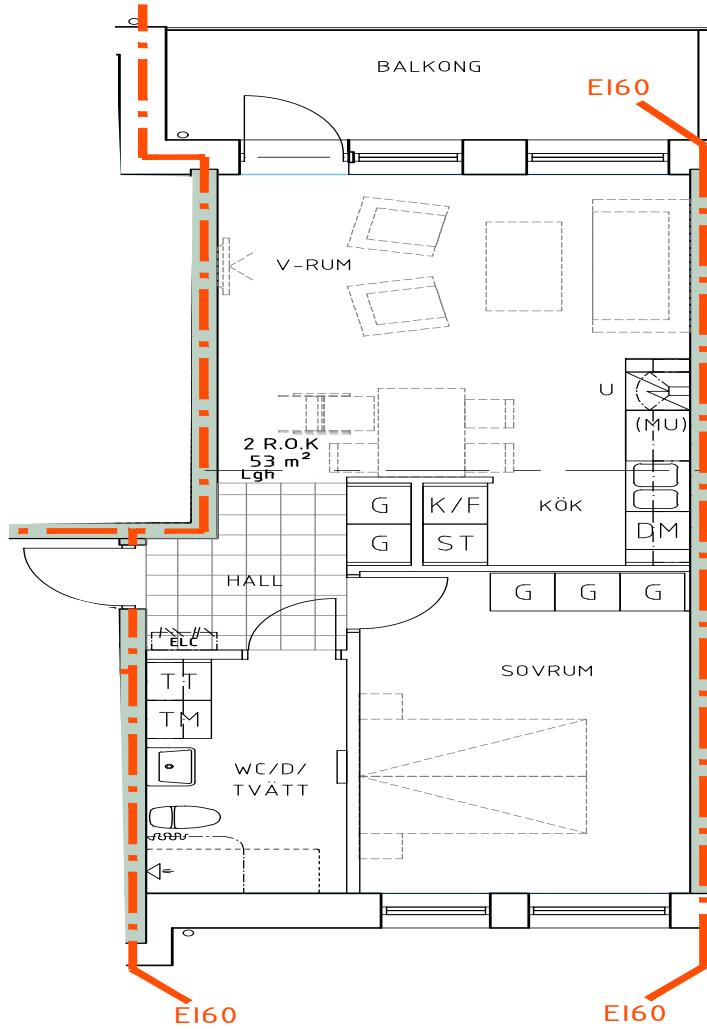

Bofaktablad Kv Giffeln 2

Adress: Kornellvägen 46 E

Storlek: 2 RoK, 53m²

Lägenhet: 1-E-1203

Plan: 3

Principsektion

Teckenförklaring

	Plats för diskmaskin (ingår ej)		Hatthylla		Klinker i hall
	Diskmaskin		EL- och mediacentral		
	Spis med ugn		Garderob		
	Plats för micro (ingår ej)		Linneskåp		
	Kyl/Frys		Torktumlare		
	Kyl		Tvättmaskin		
	Frys				