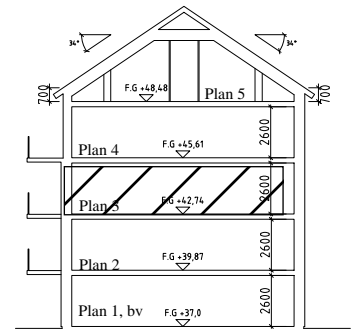

Bofaktablad Kv Giffeln 2

Adress: Kornellvägen 46 E

Storlek: 1 RoK, 36m²

Lägenhet: 1-E-1202

Plan: 3

Principsektion

Teckenförklaring

	Plats för diskmaskin (ingår ej)		Hatthylla		Klinker i hall
	Diskmaskin	ELC	EL- och mediacentral		
	Spis med ugn	G	Garderob		
	Plats för micro (ingår ej)	L	Linneskåp		
	Kyl/Frys		Torktumlare		
	Kyl		Tvättmaskin		
	Frys				