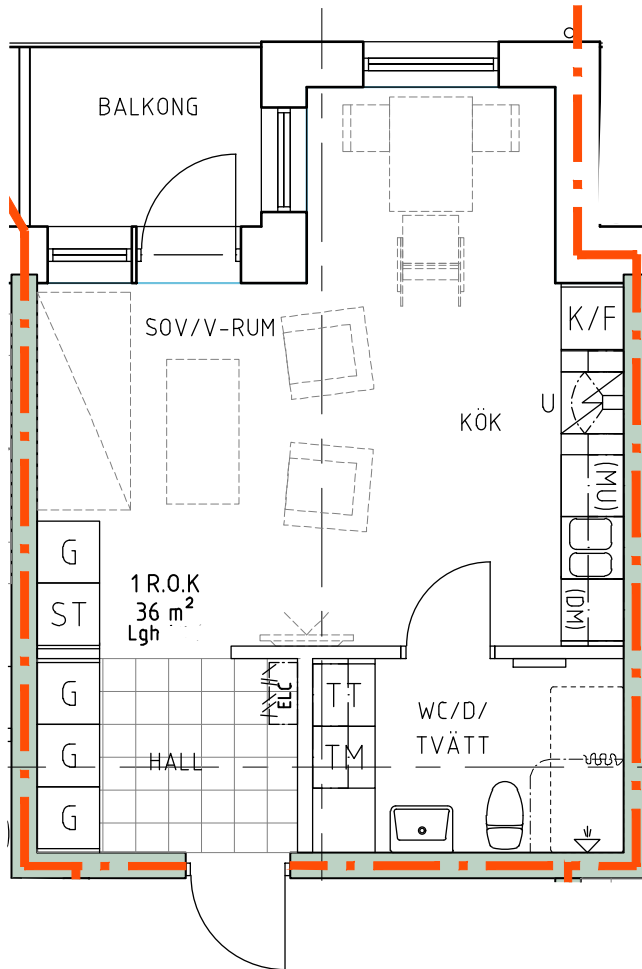

Bofaktablad Kv Giffeln 2

Adress: Kornellvägen 46 E

Storlek: 1 RoK, 36m²

Lägenhet: 1-E-1202

Plan: 3

Principsektion

Teckenförklaring

	Plats för diskmaskin (ingår ej)		Hatthylla		Klinker i hall
	Diskmaskin	ELC	EL- och mediacentral		
	Spis med ugn	G	Garderob		
	Plats för micro (ingår ej)	L	Linneskåp		
	Kyl/Frys		Torktumlare		
	Kyl		Tvättmaskin		
	Frys				