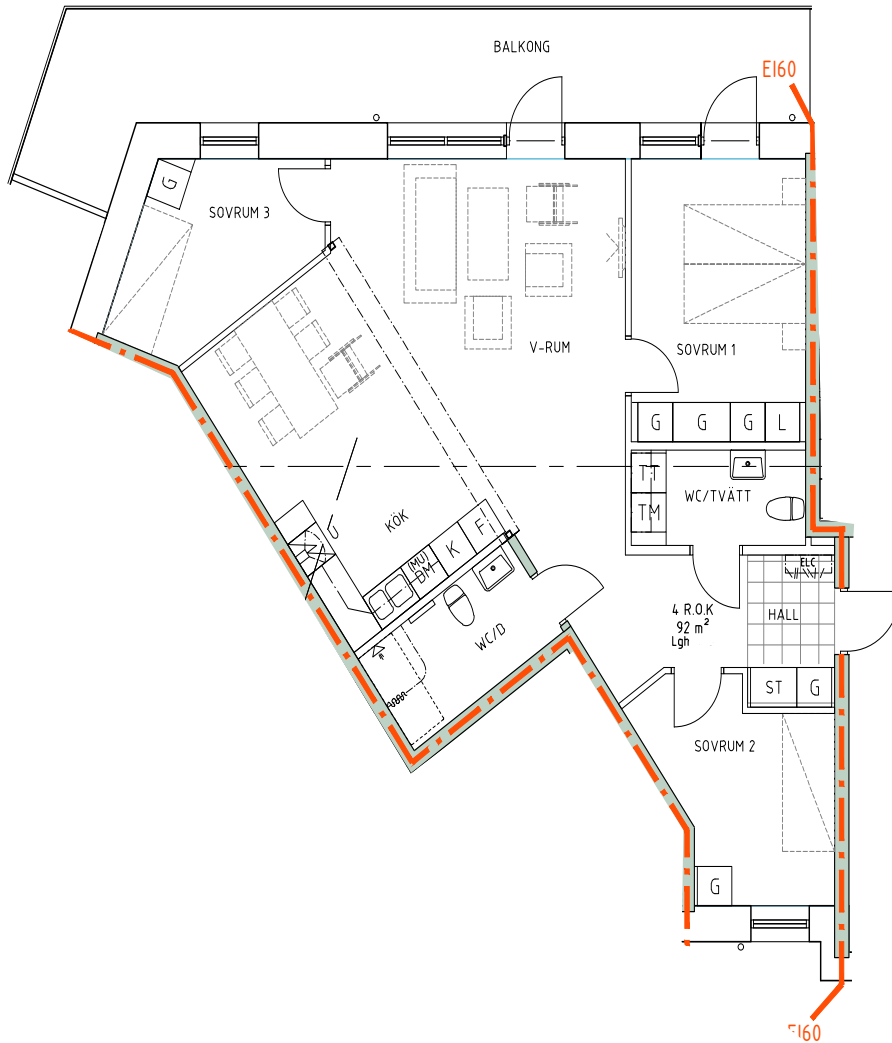

Bofaktablad Kv Giffeln 2

Adress: Kornellvägen 46 E

Storlek: 4 RoK, 92m²

Lägenhet: 1-E-1201

Plan: 3

Principsektion

Situationsplan

Teckenförklaring

	Plats för diskmaskin (ingår ej)		Hatthylla		Klinker i hall
	Diskmaskin		EL- och mediacentral		
	Spis med ugn		Garderob		
	Plats för micro (ingår ej)		Linneskåp		
	Kyl/Frys		Torktumlare		
	Kyl		Tvättmaskin		
	Frys				