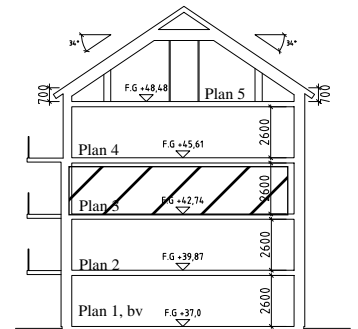

Bofaktablad Kv Giffeln 2

Adress: Kornellvägen 46 E

Storlek: 4 RoK, 92m²

Lägenhet: 1-E-1201

Plan: 3

Principsektion

Situationsplan

Teckenförklaring