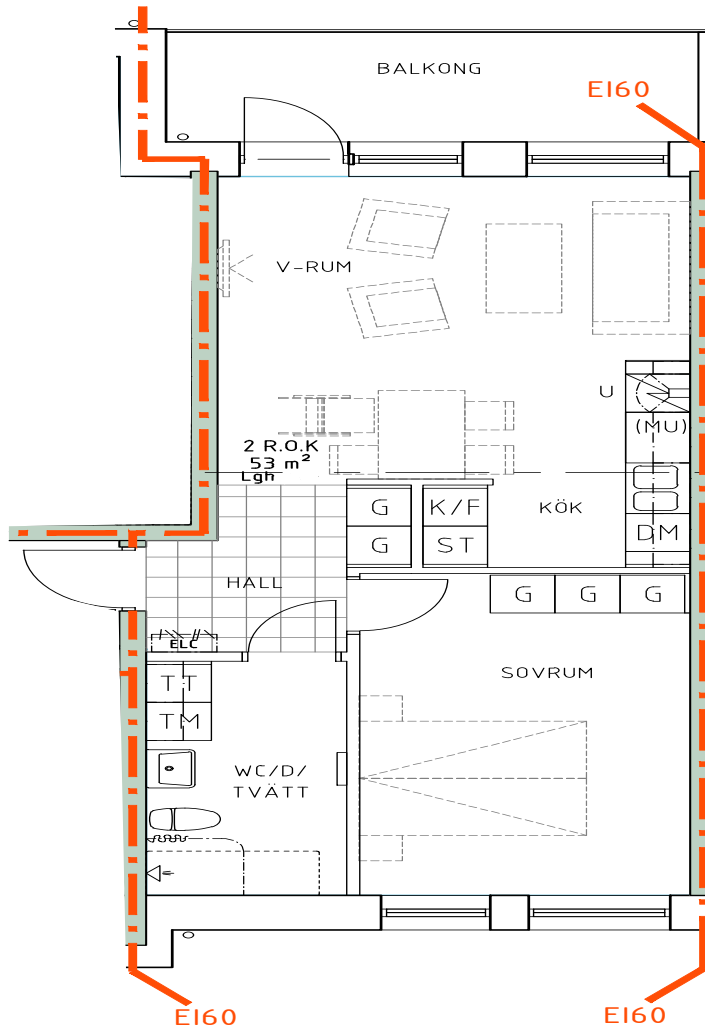

Bofaktablad Kv Giffeln 2

Adress: Kornellvägen 46 E

Storlek: 2 RoK, 53m²

Lägenhet: 1-E-1103

Plan: 2

Principsektion

Teckenförklaring

	Plats för diskmaskin (ingår ej)		Hatthylla		Klinker i hall
	Diskmaskin		EL- och mediacentral		
	Spis med ugn		Garderob		
	Plats för micro (ingår ej)		Linneskåp		
	Kyl/Frys		Torktumlare		
	Kyl		Tvättmaskin		
	Frys				