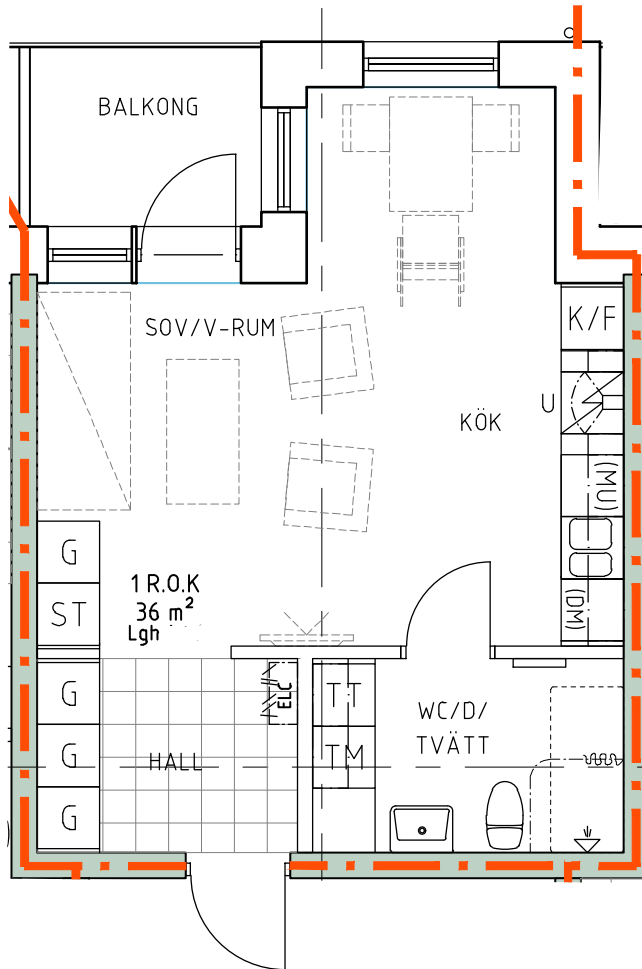

Bofaktablad Kv Giffeln 2

Adress: Kornellvägen 46 E

Storlek: 1 RoK, 36m²

Lägenhet: 1-E-1102

Plan: 2

Principsektion

Teckenförklaring

	Plats för diskmaskin (ingår ej)		Hatthylla		Klinker i hall
	Diskmaskin		EL- och mediacentral		
	Spis med ugn		Garderob		
	Plats för micro (ingår ej)		Linneskåp		
	Kyl/Frys		Torktumlare		
	Kyl		Tvättmaskin		
	Frys				