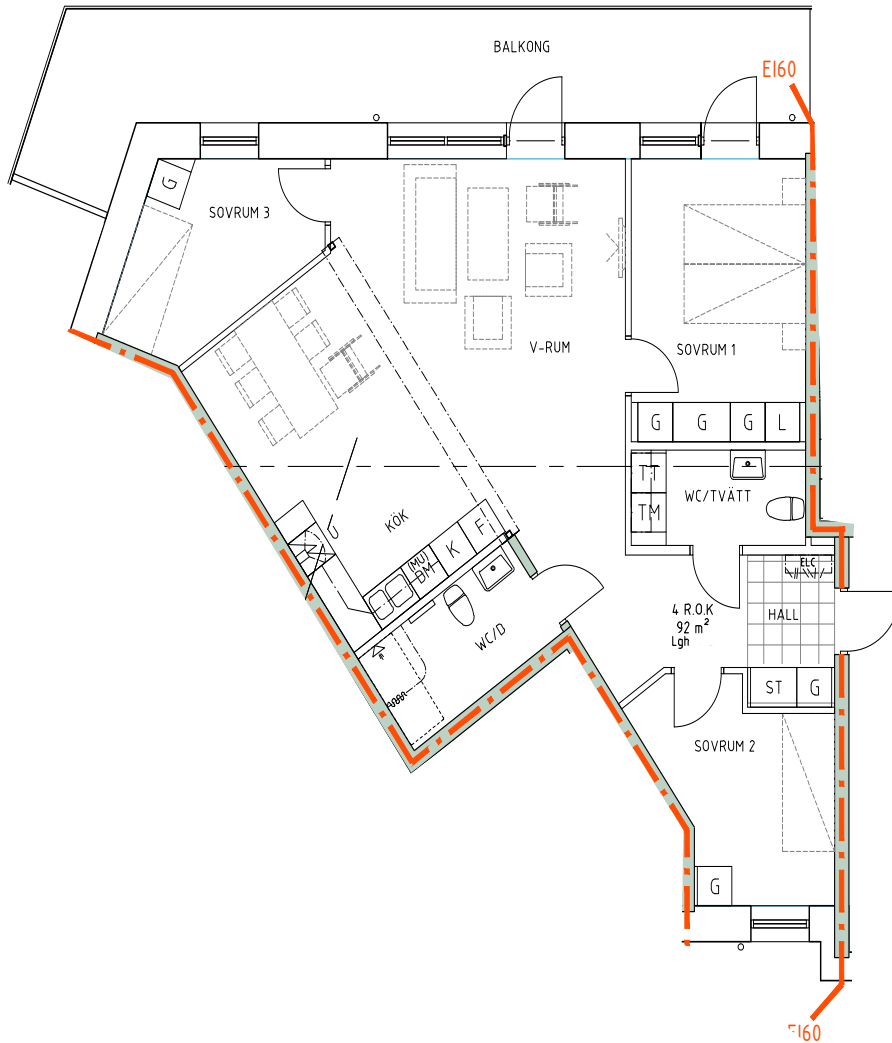

## Bofaktablad Kv Giffeln 2

Adress: Kornellvägen 46 E

Storlek: 4 RoK, 92m<sup>2</sup>

Lägenhet: 1-E-1101

Plan: 2

Principsektion

Teckenförklaring

	Plats för diskmaskin (ingår ej)		Hatshylla		Klinker i hall
	Diskmaskin	ELC	EL- och mediacentral		
	Spis med ugn	G	Garderob		
	Plats för micro (ingår ej)	L	Linneskåp		
	Kyl/Frys	T/T	Torktumlare		
	Kyl	T/M	Tvättmaskin		
	Frys				