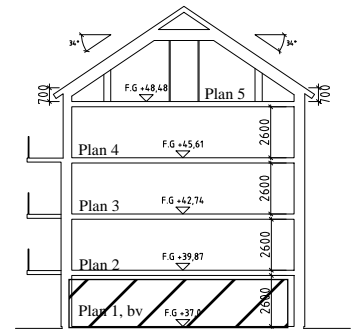

Bofaktablad Kv Giffeln 2

Adress: Kornellvägen 46 E

Storlek: 2 RoK, 53m²

Lägenhet: 1-E-1003

Plan: 1

Principsektion

Teckenförklaring

	Plats för diskmaskin (ingår ej)		Hatthylla		Klinker i hall
	Diskmaskin	ELC	EL- och mediacentral		
	Spis med ugn	G	Garderob		
	Plats för micro (ingår ej)	L	Linneskåp		
	Kyl/Frys		Torktumlare		
	Kyl		Tvättmaskin		
	Frys				