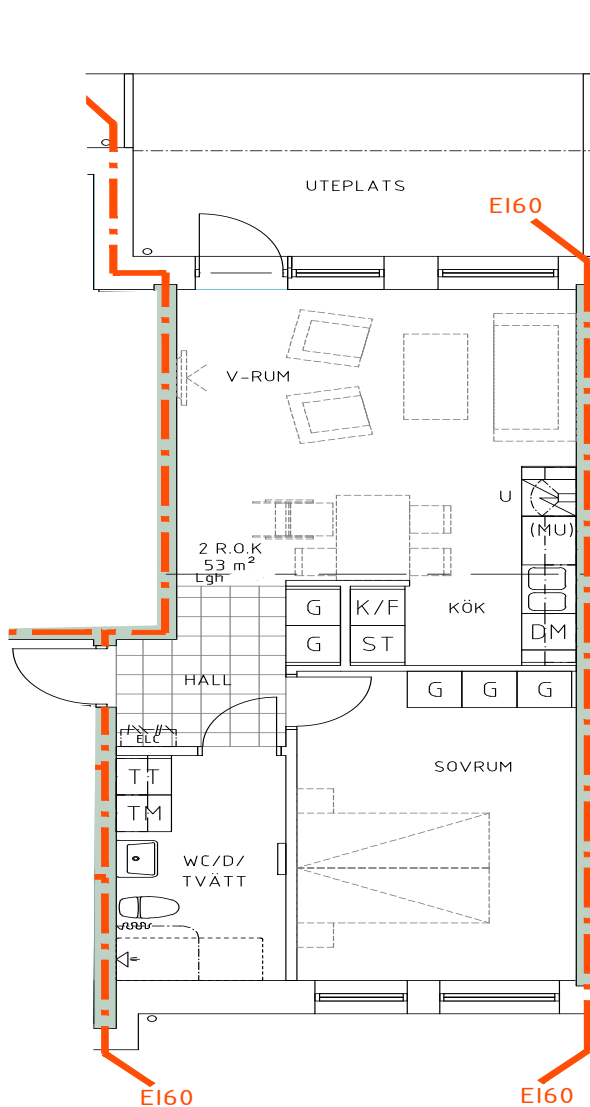

Bofaktablad Kv Giffeln 2

Adress: Kornellvägen 46 E

Storlek: 2 RoK, 53m²

Lägenhet: 1-E-1003

Plan: 1

Principsektion

Teckenförklaring

	Plats för diskmaskin (ingår ej)		Hatthylla		Klinker i hall
	Diskmaskin	ELC	EL- och mediacentral		
	Spis med ugn	G	Garderob		
	Plats för micro (ingår ej)	L	Linneskåp		
	Kyl/Frys		Torktumlare		
	Kyl		Tvättmaskin		
	Frys				