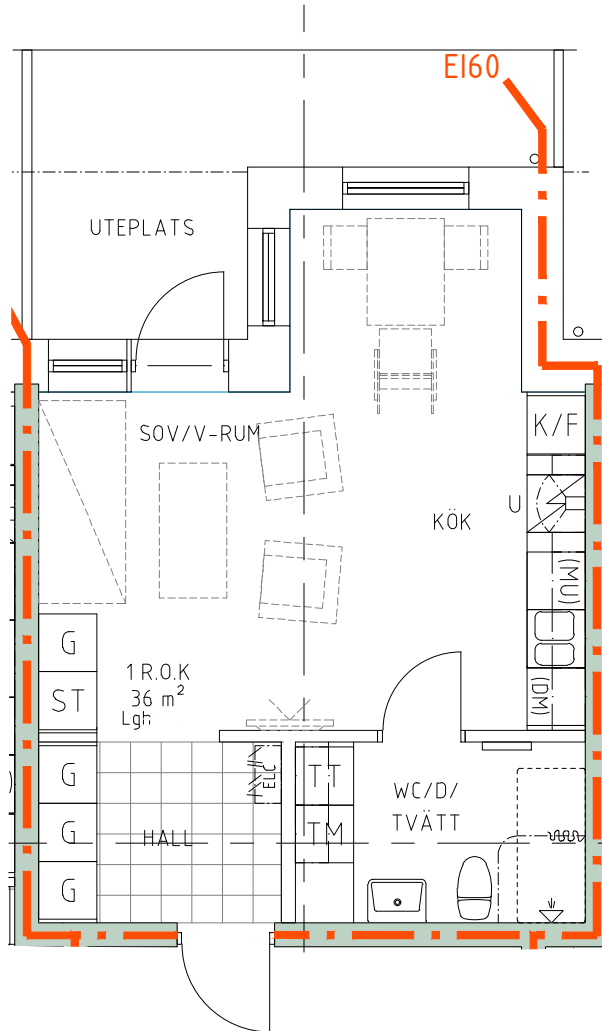

Bofaktablad Kv Giffeln 2

Adress: Kornellvägen 46 E

Storlek: 1 RoK, 36m²

Lägenhet: 1-E-1002

Plan: 1

Principsektion

Teckenförklaring

	Plats för diskmaskin (ingår ej)		Hatthylla		Klinker i hall
	Diskmaskin		EL- och mediacentral		
	Spis med ugn		Garderob		
	Plats för micro (ingår ej)		Linneskåp		
	Kyl/Frys		Torktumlare		
	Kyl		Tvättmaskin		
	Frys				