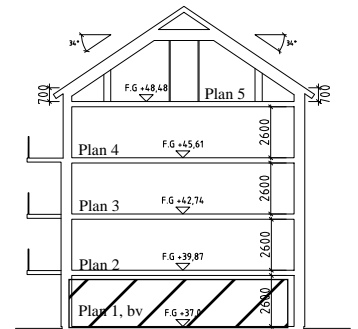

Bofaktablad Kv Giffeln 2

Adress: Kornellvägen 46 E

Storlek: 1 RoK, 36m²

Lägenhet: 1-E-1002

Plan: 1

Principsektion

Teckenförklaring

	Plats för diskmaskin (ingår ej)		Hatthylla		Klinker i hall
	Diskmaskin		EL- och mediacentral		
	Spis med ugn		Garderob		
	Plats för micro (ingår ej)		Linneskåp		
	Kyl/Frys		Torktumlare		
	Kyl		Tvättmaskin		
	Frys				