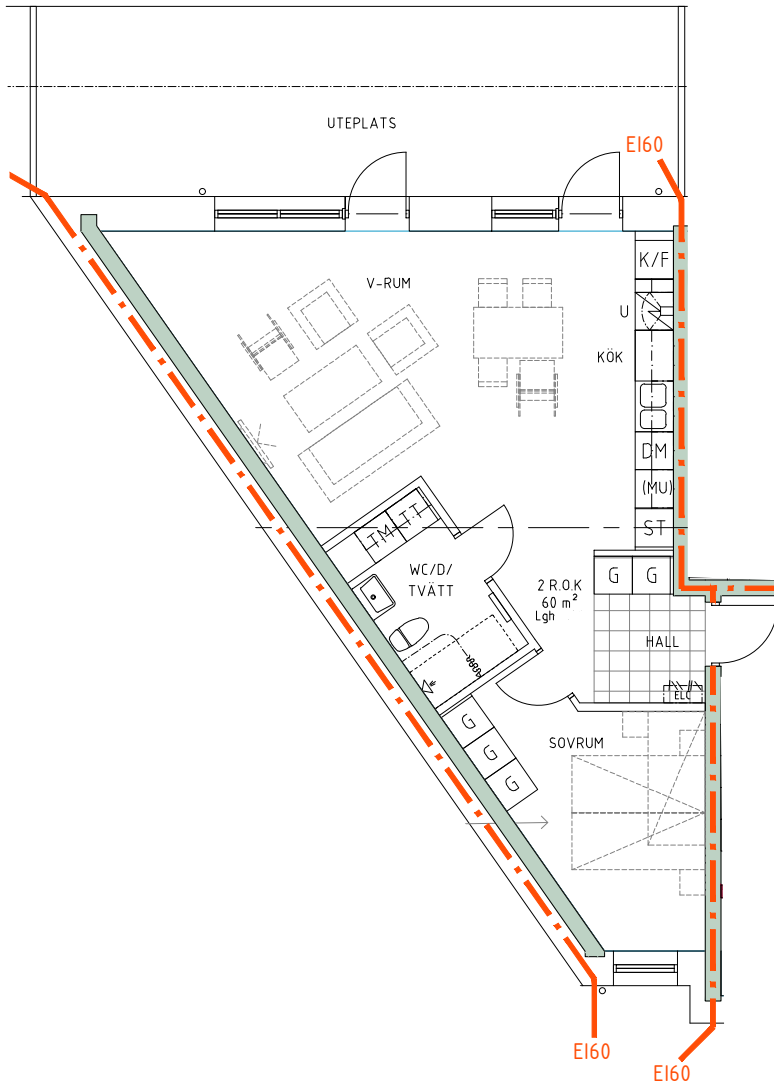

Bofaktblad Kv Giffeln 2

Adress: Kornellvägen 46 E

Storlek: 2 RoK, 60m²

Lägenhet: 1-E-1001

Plan: 1

Principsektion

Teckenförklaring

	Plats för diskmaskin (ingår ej)		Hatthylla		Klinker i hall
	Diskmaskin		EL- och mediacentral		
	Spis med ugn		Garderob		
	Plats för micro (ingår ej)		Linneskåp		
	Kyl/Frys		Torktumlare		
	Kyl		Tvättmaskin		
	Frys				
	Lägenheten uthyres omöblerad				
					Avvikelser kan förekomma

Situationsplan