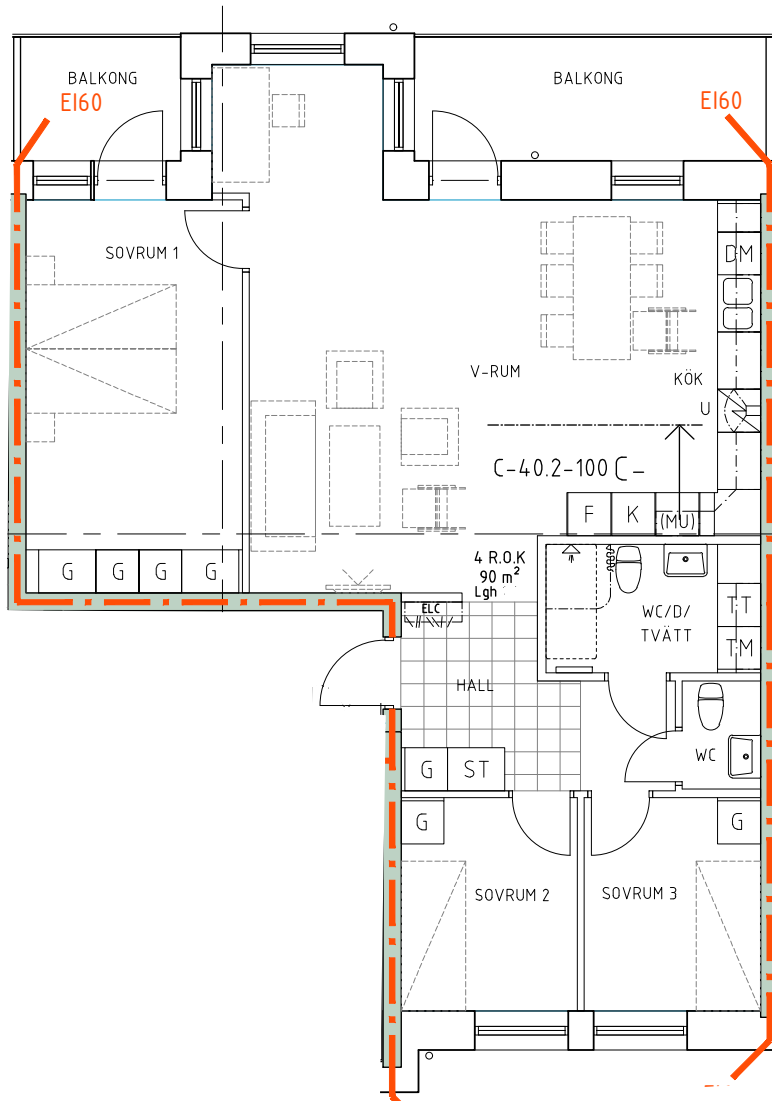

Bofaktablad Kv Giffeln 2

Adress: Kornellvägen 46 D

Storlek: 4 RoK, 90m²

Lägenhet: 1-D-1302

Plan: 4

Principsektion

Teckenförklaring

	Plats för diskmaskin (ingår ej)		Hatthylla		Klinker i hall
	Diskmaskin		EL- och mediacentral		
	Spis med ugn		Garderob		
	Plats för micro (ingår ej)		Linneskåp		
	Kyl/Frys		Torktumlare		
	Kyl		Tvättmaskin		
	Frys				