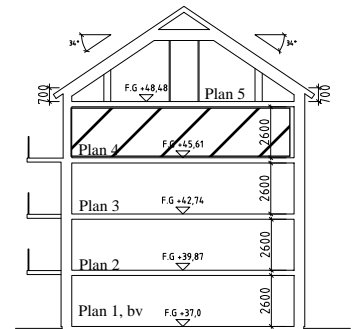

Bofaktablad Kv Giffeln 2

Adress: Kornellvägen 46 D

Storlek: 4 RoK, 90m²

Lägenhet: 1-D-1302

Plan: 4

Principsektion

Teckenförklaring

	Plats för diskmaskin (ingår ej)		Hatthylla		Klinker i hall
	Diskmaskin		EL- och mediacentral		
	Spis med ugn		Garderob		
	Plats för micro (ingår ej)		Linneskåp		
	Kyl/Frys		Torktumlare		
	Kyl		Tvättmaskin		
	Frys				