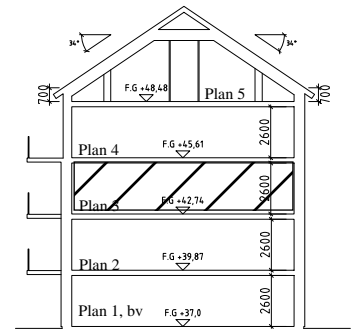

Bofaktablad Kv Giffeln 2

Adress: Kornellvägen 46 D

Storlek: 2 RoK, 64m²

Lägenhet: 1-D-1301

Plan: 4

Principsektion

Situationsplan

Teckenförklaring