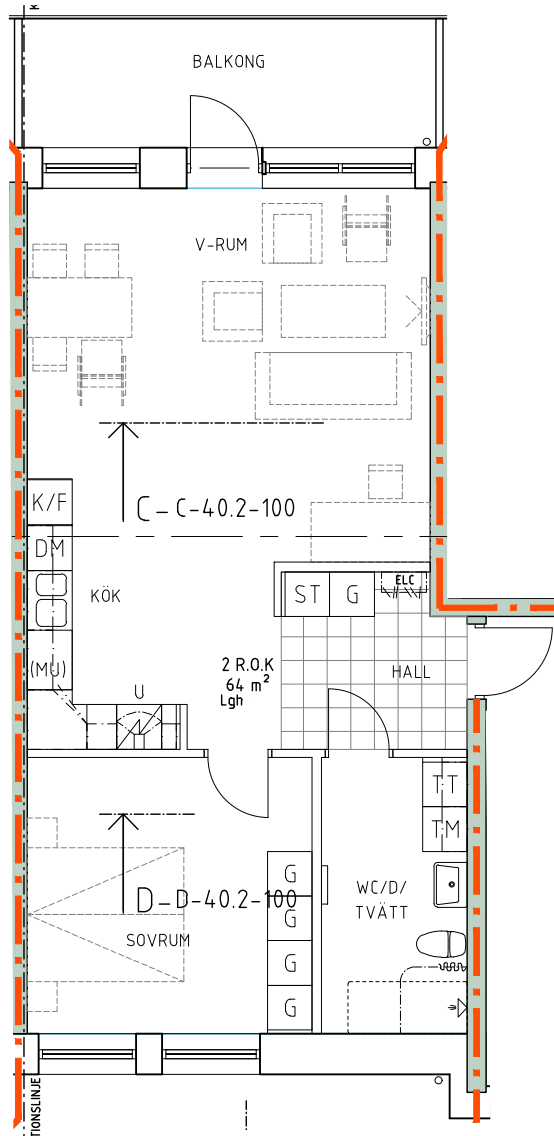

Bofaktablad Kv Giffeln 2

Adress: Kornellvägen 46 D

Storlek: 2 RoK, 64m²

Lägenhet: 1-D-1301

Plan: 4

Principsektion

Situationsplan

Teckenförklaring

	Plats för diskmaskin (ingår ej)		Hatthylla		Klinker i hall
	Diskmaskin		EL- och mediacentral		
	Spis med ugn		Garderob		
	Plats för micro (ingår ej)		Linneskåp		
	Kyl/Frys		Torktumlare		
	Kyl		Tvättmaskin		
	Frys				