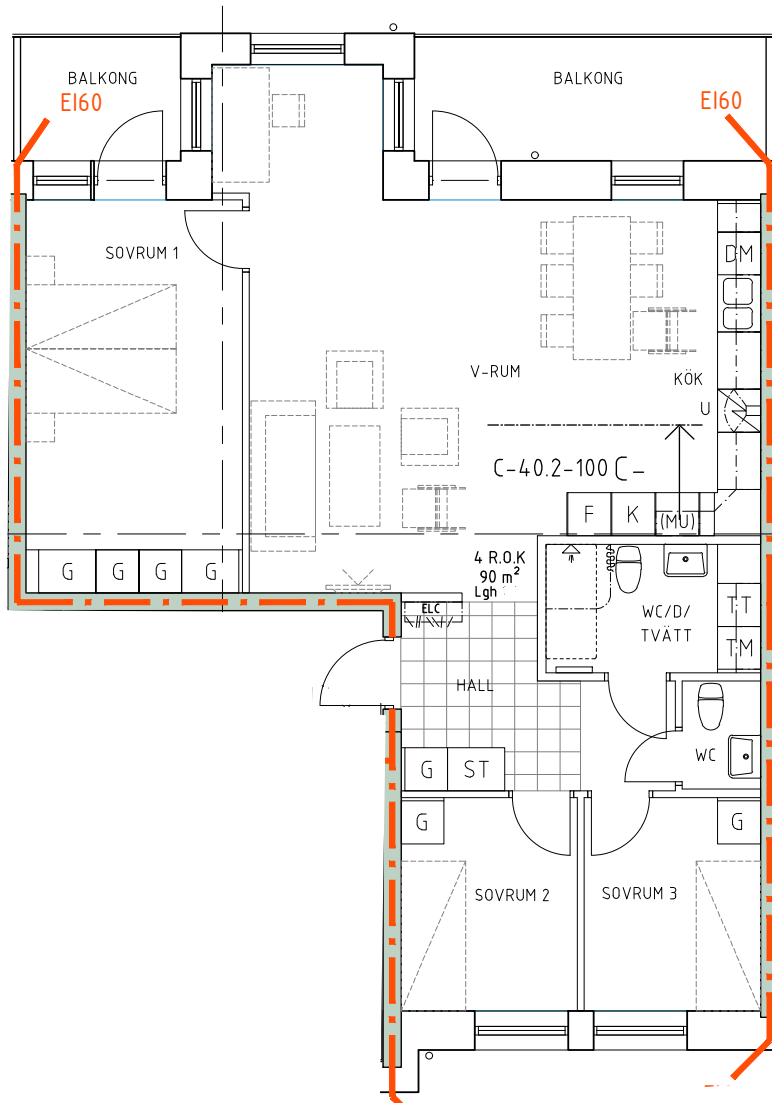

Bofaktablad Kv Giffeln 2

Adress: Kornellvägen 46 D

Storlek: 4 RoK, 90m²

Lägenhet: 1-D-1202

Plan: 3

Principsektion

Teckenförklaring

	Plats för diskmaskin (ingår ej)		Hatthylla		Klinker i hall
	Diskmaskin	ELC	EL- och mediacentral		
	Spis med ugn	G	Garderob		
	Plats för micro (ingår ej)	L	Linneskåp		
	Kyl/Frys		Torktumlare		
	Kyl		Tvättmaskin		
	Frys				