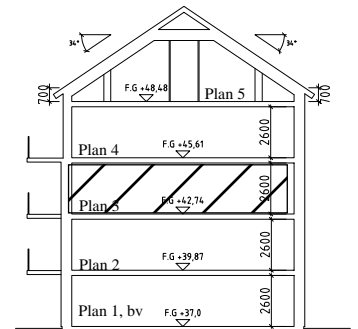

Bofaktablad Kv Giffeln 2

Adress: Kornellvägen 46 D

Storlek: 4 RoK, 90m²

Lägenhet: 1-D-1202

Plan: 3

Principsektion

Teckenförklaring

	Plats för diskmaskin (ingår ej)		Hatthylla		Klinker i hall
	Diskmaskin	ELC	EL- och mediacentral		
	Spis med ugn	G	Garderob		
	Plats för micro (ingår ej)	L	Linneskåp		
	Kyl/Frys		Torktumlare		
	Kyl		Tvättmaskin		
	Frys				