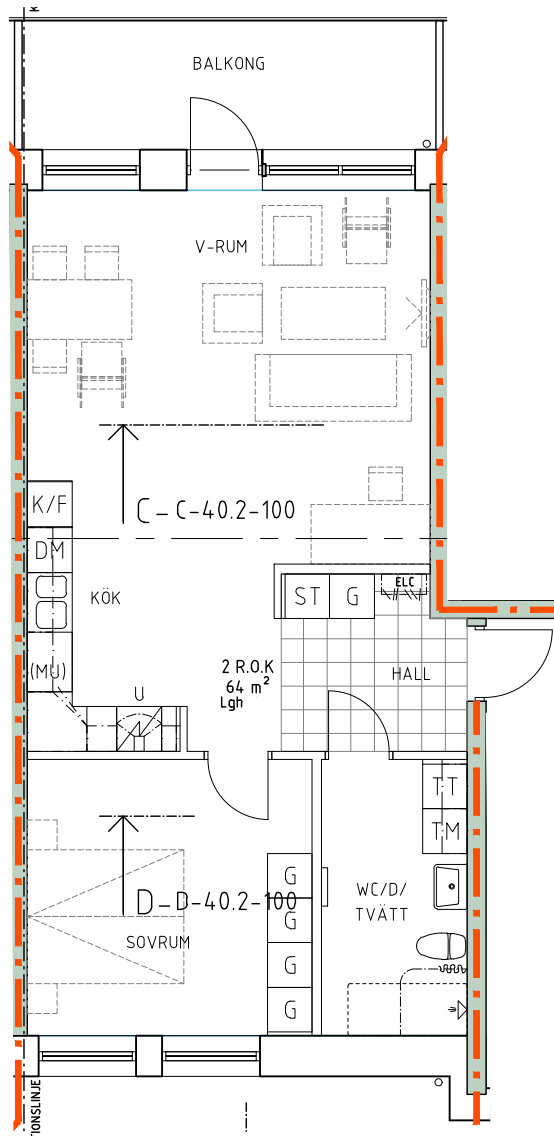

# Bofaktablad Kv Giffeln 2

Adress: Kornellvägen 46 D

Storlek: 2 RoK, 64m<sup>2</sup>

Lägenhet: 1-D-1201

Plan: 3

Principsektion

Situationsplan

Teckenförklaring

	Plats för diskmaskin (ingår ej)		Hatthylla		Klinker i hall
	Diskmaskin	ELC	EL- och mediacentral		
	Spis med ugn	G	Garderob		
	Plats för micro (ingår ej)	L	Linneskåp		
	Kyl/Frys		Torktumlare		
	Kyl		Tvättmaskin		
	Frys				