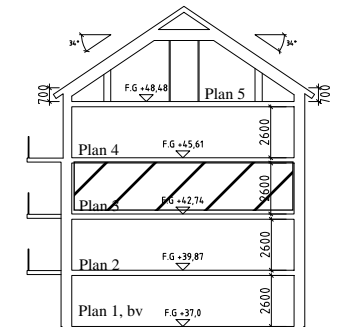

# Bofaktablad Kv Giffeln 2

Adress: Kornellvägen 46 D

Storlek: 2 RoK, 64m<sup>2</sup>

Lägenhet: 1-D-1201

Plan: 3

Principsektion

Situationsplan

Teckenförklaring