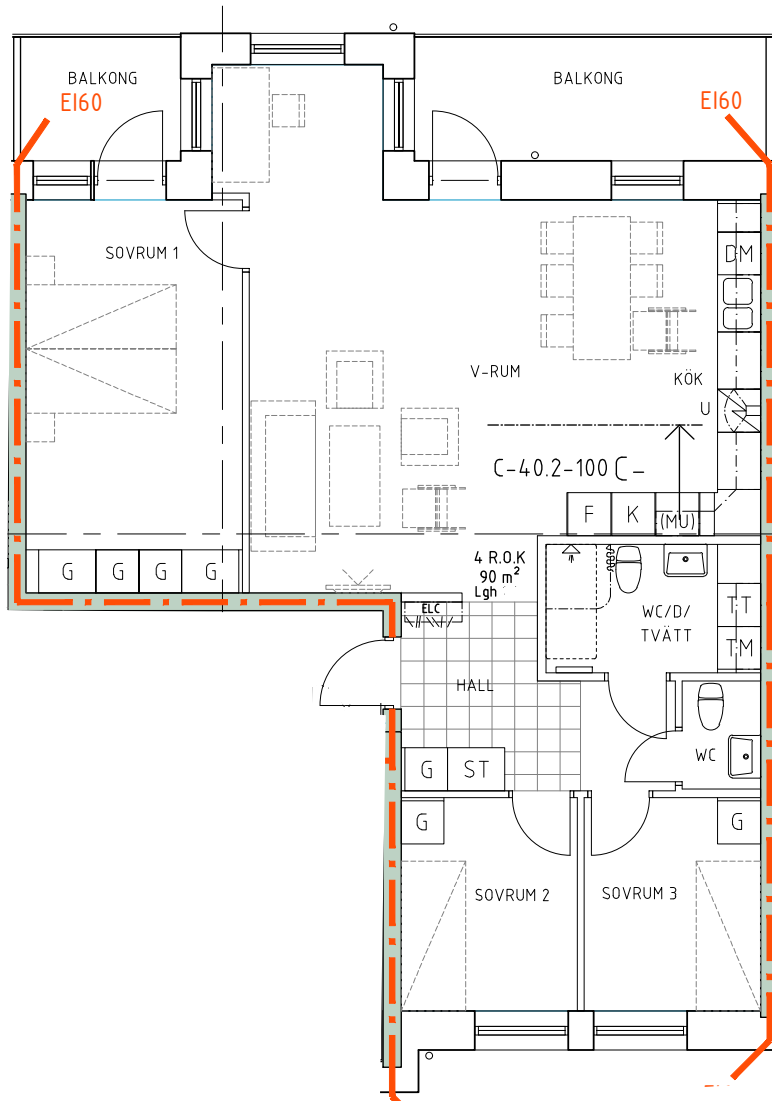

Bofaktablad Kv Giffeln 2

Adress: Kornellvägen 46 D

Storlek: 4 RoK, 90m²

Lägenhet: 1-D-1102

Plan: 2

Principsektion

Teckenförklaring

	Plats för diskmaskin (ingår ej)		Hatthylla		Klinker i hall
	Diskmaskin		EL- och mediacentral		
	Spis med ugn		Garderob		
	Plats för micro (ingår ej)		Linneskåp		
	Kyl/Frys		Torktumlare		
	Kyl		Tvättmaskin		
	Frys				