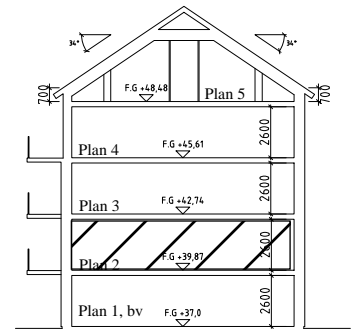

Bofaktablad Kv Giffeln 2

Adress: Kornellvägen 46 D

Storlek: 4 RoK, 90m²

Lägenhet: 1-D-1102

Plan: 2

Principsektion

Teckenförklaring

	Plats för diskmaskin (ingår ej)		Hatthylla		Klinker i hall
	Diskmaskin		EL- och mediacentral		
	Spis med ugn		Garderob		
	Plats för micro (ingår ej)		Linneskåp		
	Kyl/Frys		Torktumlare		
	Kyl		Tvättmaskin		
	Frys				