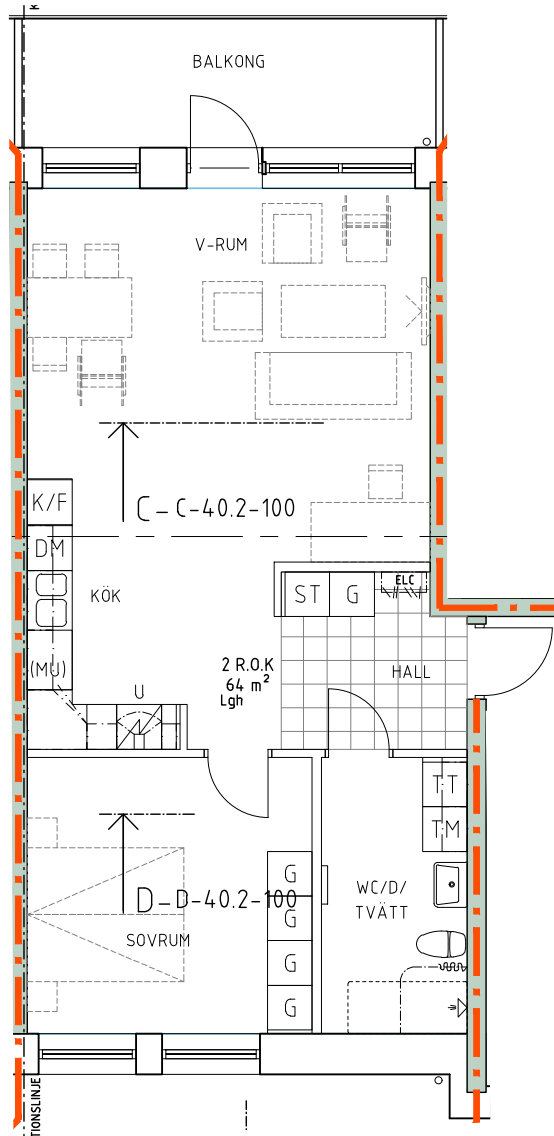

Bofaktablad Kv Giffeln 2

Adress: Kornellvägen 46 D

Storlek: 2 RoK, 64m²

Lägenhet: 1-D-1101

Plan: 2

Principsektion

Situationsplan

Teckenförklaring

	Plats för diskmaskin (ingår ej)		Hatthylla		Klinker i hall
	Diskmaskin	ELC	EL- och mediacentral		
	Spis med ugn	G	Garderob		
	Plats för micro (ingår ej)	L	Linneskåp		
	Kyl/Frys		Torktumlare		
	Kyl		Tvättmaskin		
	Frys				