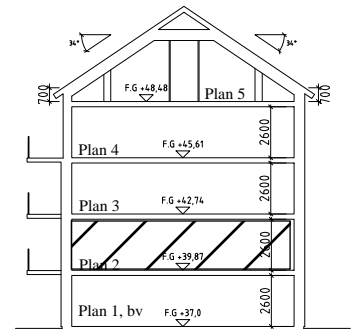

Bofaktablad Kv Giffeln 2

Adress: Kornellvägen 46 D

Storlek: 2 RoK, 64m²

Lägenhet: 1-D-1101

Plan: 2

Principsektion

Situationsplan

Teckenförklaring