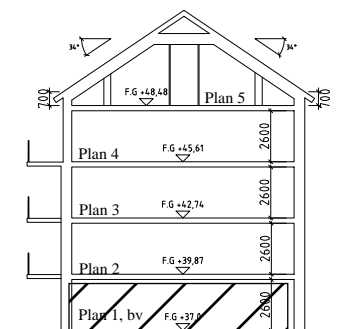

Bofaktablad Kv Giffeln 2

Adress: Kornellvägen 46 D

Storlek: 2 RoK, 61m²

Lägenhet: 1-D-1002

Plan: 1

Principsektion

Situationsplan

Teckenförklaring