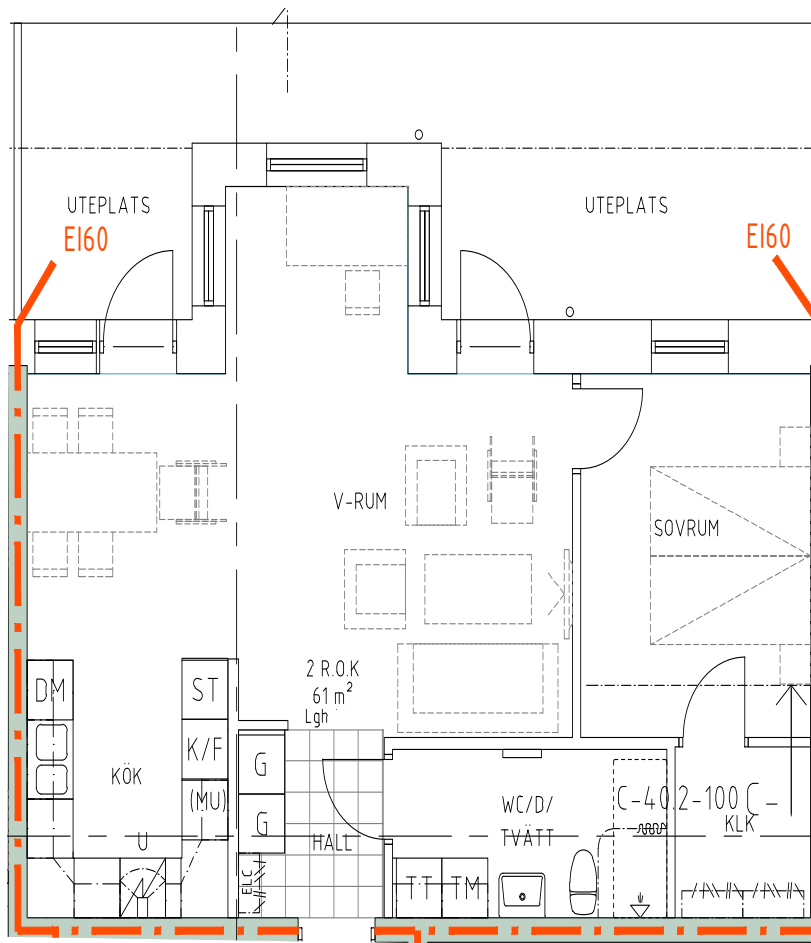

Bofaktablad Kv Giffeln 2

Adress: Kornellvägen 46 D

Storlek: 2 RoK, 61m²

Lägenhet: 1-D-1002

Plan: 1

Principsektion

Situationsplan

Teckenförklaring

	Plats för diskmaskin (ingår ej)		Hatthylla		Klinker i hall
	Diskmaskin		EL- och mediacentral		
	Spis med ugn		Garderob		
	Plats för micro (ingår ej)		Linneskåp		
	Kyl/Frys		Torktumlare		
	Kyl		Tvättmaskin		
	Frys				