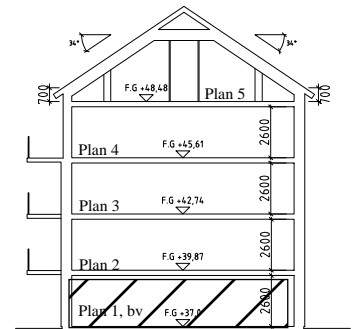

Bofaktablad Kv Giffeln 2

Adress: Kornellvägen 46 D

Storlek: 2 RoK, 64m²

Lägenhet: 1-D-1001

Plan: 1

Principsektion

Teckenförklaring

	Plats för diskmaskin (ingår ej)		Hatthylla		Klinker i hall
	Diskmaskin	ELC	EL- och mediacentral		
	Spis med ugn		Garderob		
	Plats för micro (ingår ej)		Linneskåp		
	Kyl/Frys		Torktumlare		
	Kyl		Tvättmaskin		
	Frys				