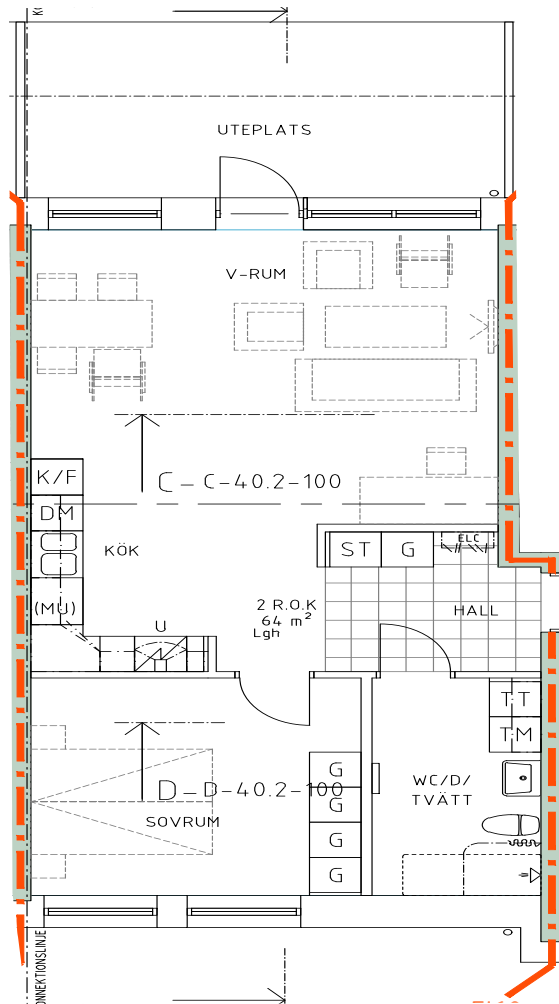

Bofaktablad Kv Giffeln 2

Adress: Kornellvägen 46 D

Storlek: 2 RoK, 64m²

Lägenhet: 1-D-1001

Plan: 1

Principsektion

Teckenförklaring

	Plats för diskmaskin (ingår ej)		Hatthylla		Klinker i hall
	Diskmaskin	ELC	EL- och mediacentral		
	Spis med ugn		Garderob		
	Plats för micro (ingår ej)		Linneskåp		
	Kyl/Frys		Torktumlare		
	Kyl		Tvättmaskin		
	Frys				