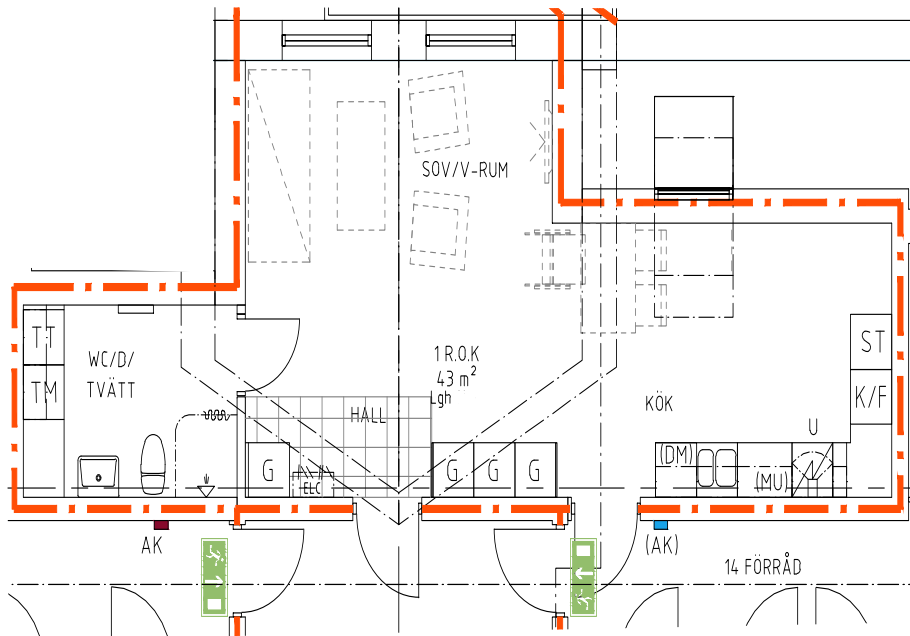

# Bofaktablad Kv Giffeln 2

Adress: Kornellvägen 46 C

Storlek: 1 RoK, 43m<sup>2</sup>

Lägenhet: 1-C-1401

Plan: 5

Principsektion

Teckenförklaring

	Plats för diskmaskin (ingår ej)		Hatthylla		Klinker i hall
	Diskmaskin	ELC	EL- och mediacentral		
	Spis med ugn	G	Garderob		
	Plats för micro (ingår ej)	L	Linneskåp		
	Kyl/Frys		Torktumlare		
	Kyl		Tvättmaskin		
	Frys				