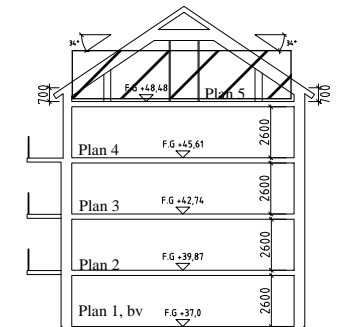

# Bofaktablad Kv Giffeln 2

Adress: Kornellvägen 46 C

Storlek: 1 RoK, 43m<sup>2</sup>

Lägenhet: 1-C-1401

Plan: 5

Principsektion

Teckenförklaring

	Plats för diskmaskin (ingår ej)		Hatthylla		Klinker i hall
	Diskmaskin	ELC	EL- och mediacentral		
	Spis med ugn	G	Garderob		
	Plats för micro (ingår ej)	L	Linneskåp		
	Kyl/Frys		Torktumlare		
	Kyl		Tvättmaskin		
	Frys				