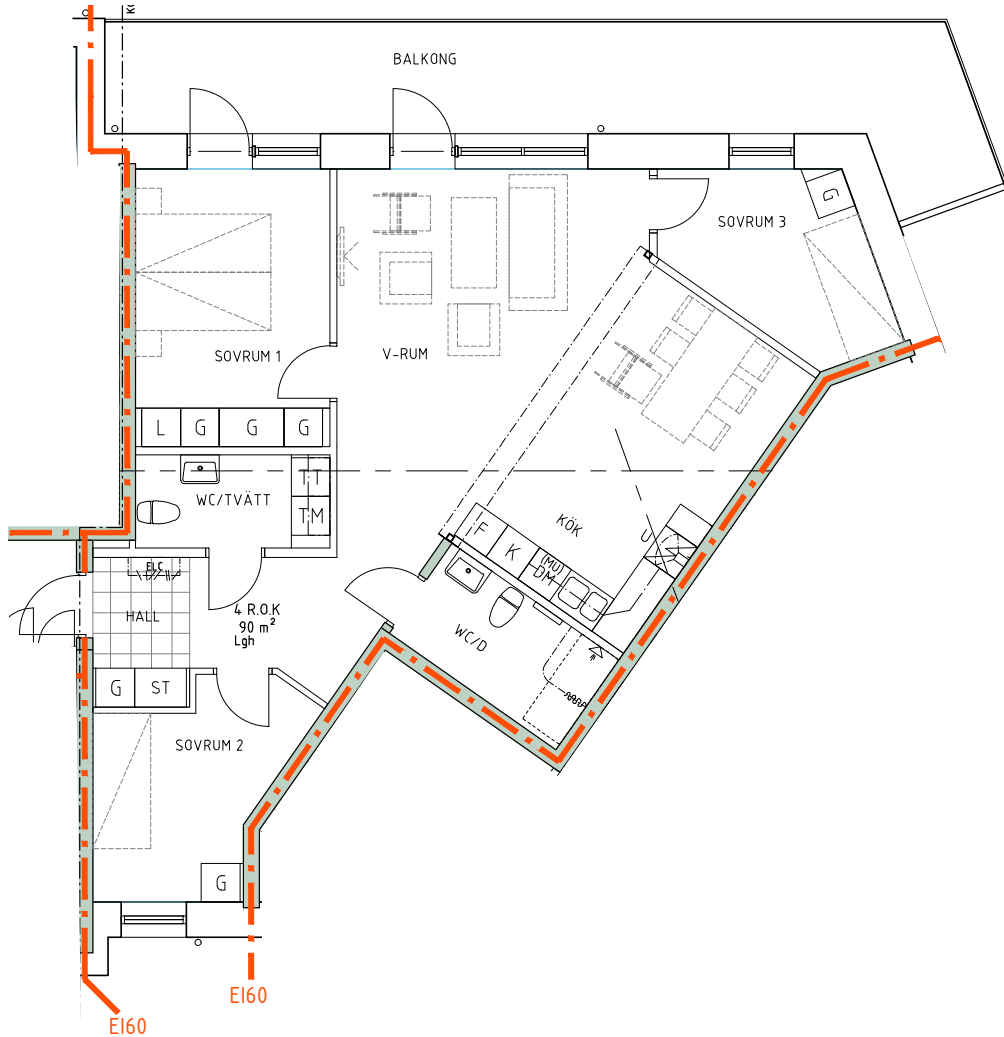

Bofaktablad Kv Giffeln 2

Adress: Kornellvägen 46 C

Storlek: 4 RoK, 90m²

Lägenhet: 1-C-1303

Plan: 4

Principsektion

Teckenförklaring

	Plats för diskmaskin (ingår ej)		Hatthylla		Klinker i hall
	Diskmaskin	ELC	EL- och mediacentral		
	Spis med ugn	G	Garderob		
	Plats för micro (ingår ej)	L	Linneskåp		
	Kyl/Frys	T/T	Torktumlare		
	Kyl	T/M	Tvättmaskin		
	Frys				