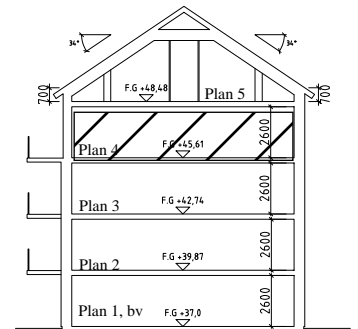

Bofaktablad Kv Giffeln 2

Adress: Kornellvägen 46 C

Storlek: 4 RoK, 90m²

Lägenhet: 1-C-1303

Plan: 4

Principsektion

Teckenförklaring

	Plats för diskmaskin (ingår ej)		Hatthylla		Klinker i hall
	Diskmaskin	ELC	EL- och mediacentral		
	Spis med ugn	G	Garderob		
	Plats för micro (ingår ej)	L	Linneskåp		
	Kyl/Frys	T/T	Torktumlare		
	Kyl	T/M	Tvättmaskin		
	Frys				