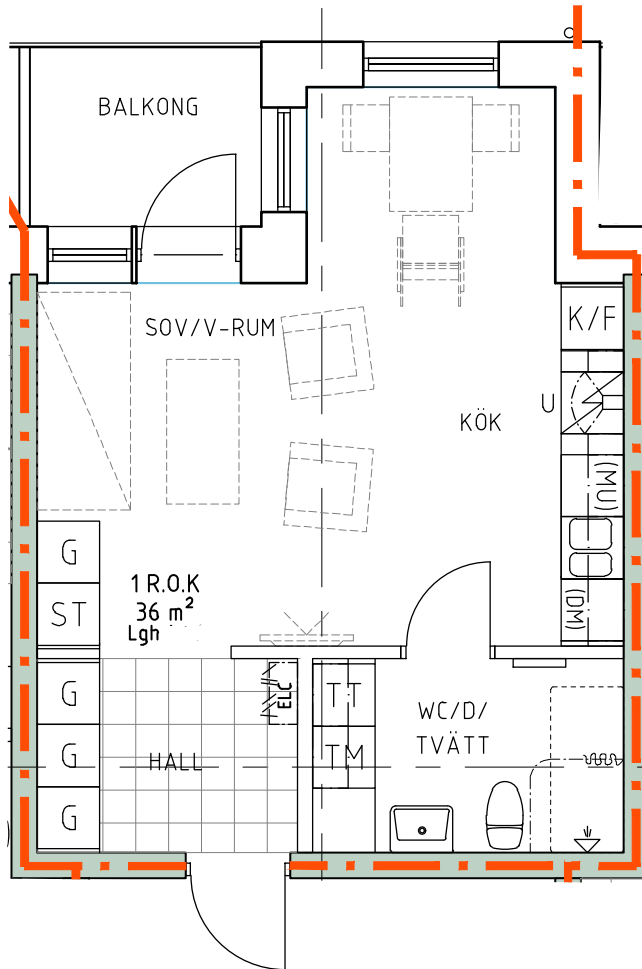

Bofaktablad Kv Giffeln 2

Adress: Kornellvägen 46 C

Storlek: 1 RoK, 36m²

Lägenhet: 1-C-1302

Plan: 4

Principsektion

Teckenförklaring

	Plats för diskmaskin (ingår ej)		Hatthylla		Klinker i hall
	Diskmaskin	ELC	EL- och mediacentral		
	Spis med ugn	G	Garderob		
	Plats för micro (ingår ej)	L	Linneskåp		
	Kyl/Frys		Torktumlare		
	Kyl		Tvättmaskin		
	Frys				