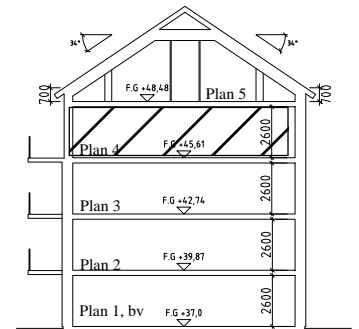

Bofaktablad Kv Giffeln 2

Adress: Kornellvägen 46 C

Storlek: 1 RoK, 36m²

Lägenhet: 1-C-1302

Plan: 4

Principsektion

Teckenförklaring

	Plats för diskmaskin (ingår ej)		Hatthylla		Klinker i hall
	Diskmaskin	ELC	EL- och mediacentral		
	Spis med ugn	G	Garderob		
	Plats för micro (ingår ej)	L	Linneskåp		
	Kyl/Frys		Torktumlare		
	Kyl		Tvättmaskin		
	Frys				