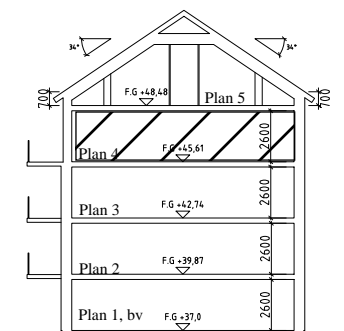

Bofaktablad Kv Giffeln 2

Adress: Kornellvägen 46 C

Storlek: 2 RoK, 64m²

Lägenhet: 1-C-1301

Plan: 4

Principsektion

Teckenförklaring

	Plats för diskmaskin (ingår ej)		Hatthylla		Klinker i hall
	Diskmaskin		EL- och mediacentral		
	Spis med ugn		Garderob		
	Plats för micro (ingår ej)		Linneskåp		
	Kyl/Frys		Torktumlare		
	Kyl		Tvättmaskin		
	Frys				