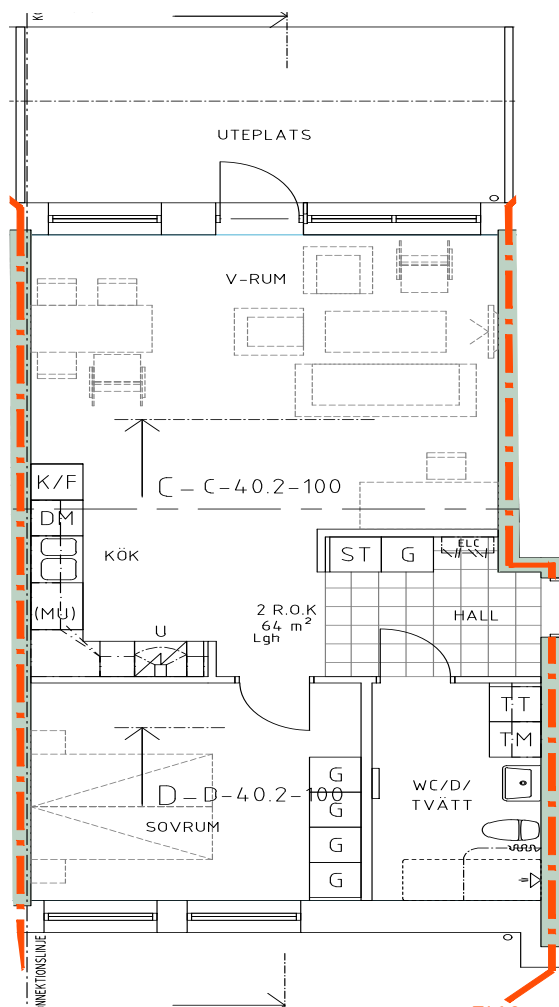

Bofaktablad Kv Giffeln 2

Adress: Kornellvägen 46 C

Storlek: 2 RoK, 64m²

Lägenhet: 1-C-1301

Plan: 4

Principsektion

Teckenförklaring

	Plats för diskmaskin (ingår ej)		Hatthylla		Klinker i hall
	Diskmaskin		EL- och mediacentral		
	Spis med ugn		Garderob		
	Plats för micro (ingår ej)		Linneskåp		
	Kyl/Frys		Torktumlare		
	Kyl		Tvättmaskin		
	Frys				