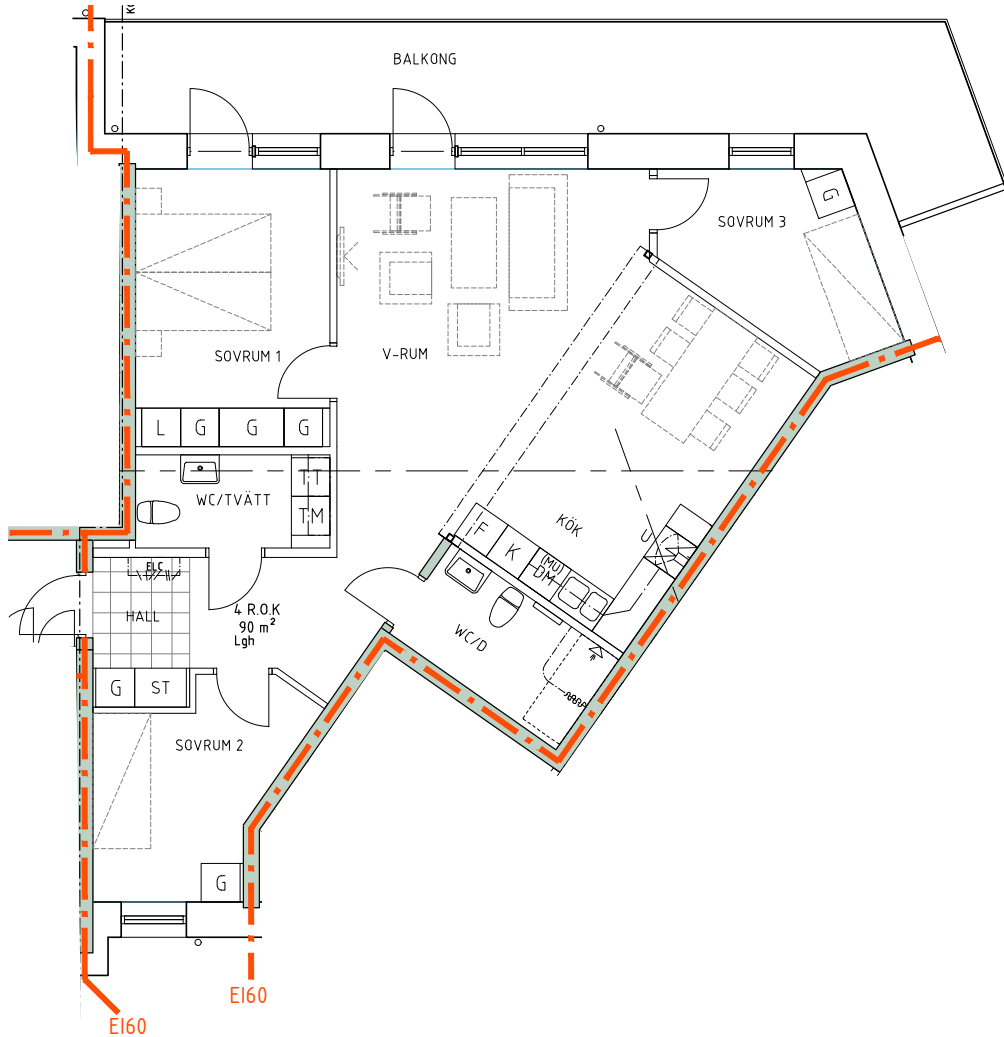

# Bofaktablad Kv Giffeln 2

Adress: Kornellvägen 46 C

Storlek: 4 RoK, 90m<sup>2</sup>

Lägenhet: 1-C-1203

Plan: 3

Principsektion

Teckenförklaring

	Plats för diskmaskin (ingår ej)		Hatthylla		Klinker i hall
	Diskmaskin	ELC	EL- och mediacentral		
	Spis med ugn	G	Garderob		
	Plats för micro (ingår ej)	L	Linneskåp		
	Kyl/Frys	T/T	Torktumlare		
	Kyl	T/M	Tvättmaskin		
	Frys				