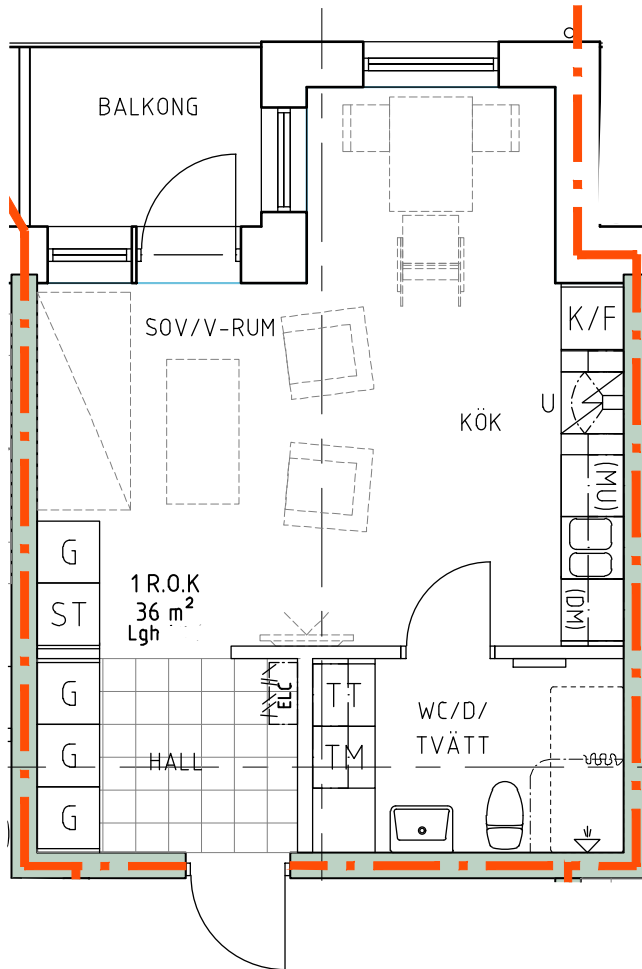

Bofaktablad Kv Giffeln 2

Adress: Kornellvägen 46 C

Storlek: 1 RoK, 36m²

Lägenhet: 1-C-1202

Plan: 3

Principsektion

Teckenförklaring

	Plats för diskmaskin (ingår ej)		Hatthylla		Klinker i hall
	Diskmaskin	ELC	EL- och mediacentral		
	Spis med ugn	G	Garderob		
	Plats för micro (ingår ej)	L	Linneskåp		
	Kyl/Frys		Torktumlare		
	Kyl		Tvättmaskin		
	Frys				