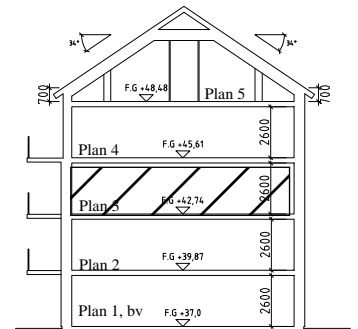

Bofaktablad Kv Giffeln 2

Adress: Kornellvägen 46 C

Storlek: 2 RoK, 64m²

Lägenhet: 1-C-1201

Plan: 3

Principsektion

Teckenförklaring

	Plats för diskmaskin (ingår ej)		Hatthylla		Klinker i hall
	Diskmaskin		EL- och mediacentral		
	Spis med ugn		Garderob		
	Plats för micro (ingår ej)		Linneskåp		
	Kyl/Frys		Torktumlare		
	Kyl		Tvättmaskin		
	Frys				