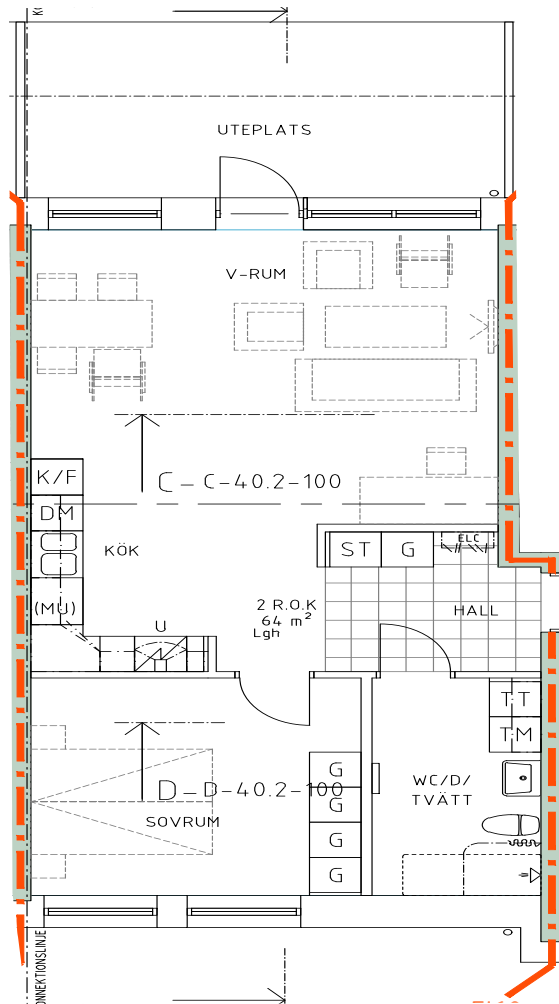

Bofaktablad Kv Giffeln 2

Adress: Kornellvägen 46 C

Storlek: 2 RoK, 64m²

Lägenhet: 1-C-1201

Plan: 3

Principsektion

Teckenförklaring

	Plats för diskmaskin (ingår ej)		Hatthylla		Klinker i hall
	Diskmaskin		EL- och mediacentral		
	Spis med ugn		Garderob		
	Plats för micro (ingår ej)		Linneskåp		
	Kyl/Frys		Torktumlare		
	Kyl		Tvättmaskin		
	Frys				