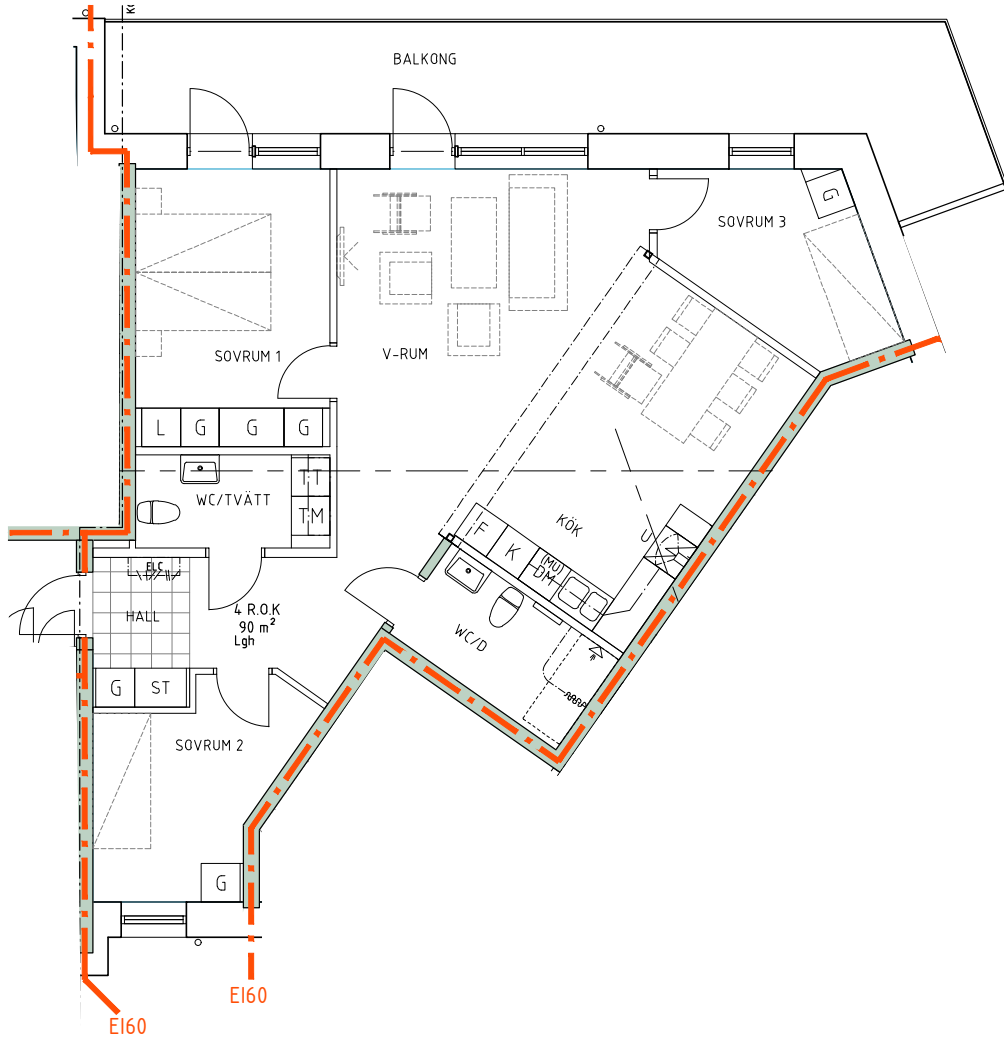

Bofaktablad Kv Giffeln 2

Adress: Kornellvägen 46 C

Storlek: 4 RoK, 90m²

Lägenhet: 1-C-1103

Plan: 2

Principsektion

Teckenförklaring

	Plats för diskmaskin (ingår ej)		Hatthylla		Klinker i hall
	Diskmaskin	ELC	EL- och mediacentral		
	Spis med ugn	G	Garderob		
	Plats för micro (ingår ej)	L	Linneskåp		
	Kyl/Frys	T/T	Torktumlare		
	Kyl	T/M	Tvättmaskin		
	Frys				